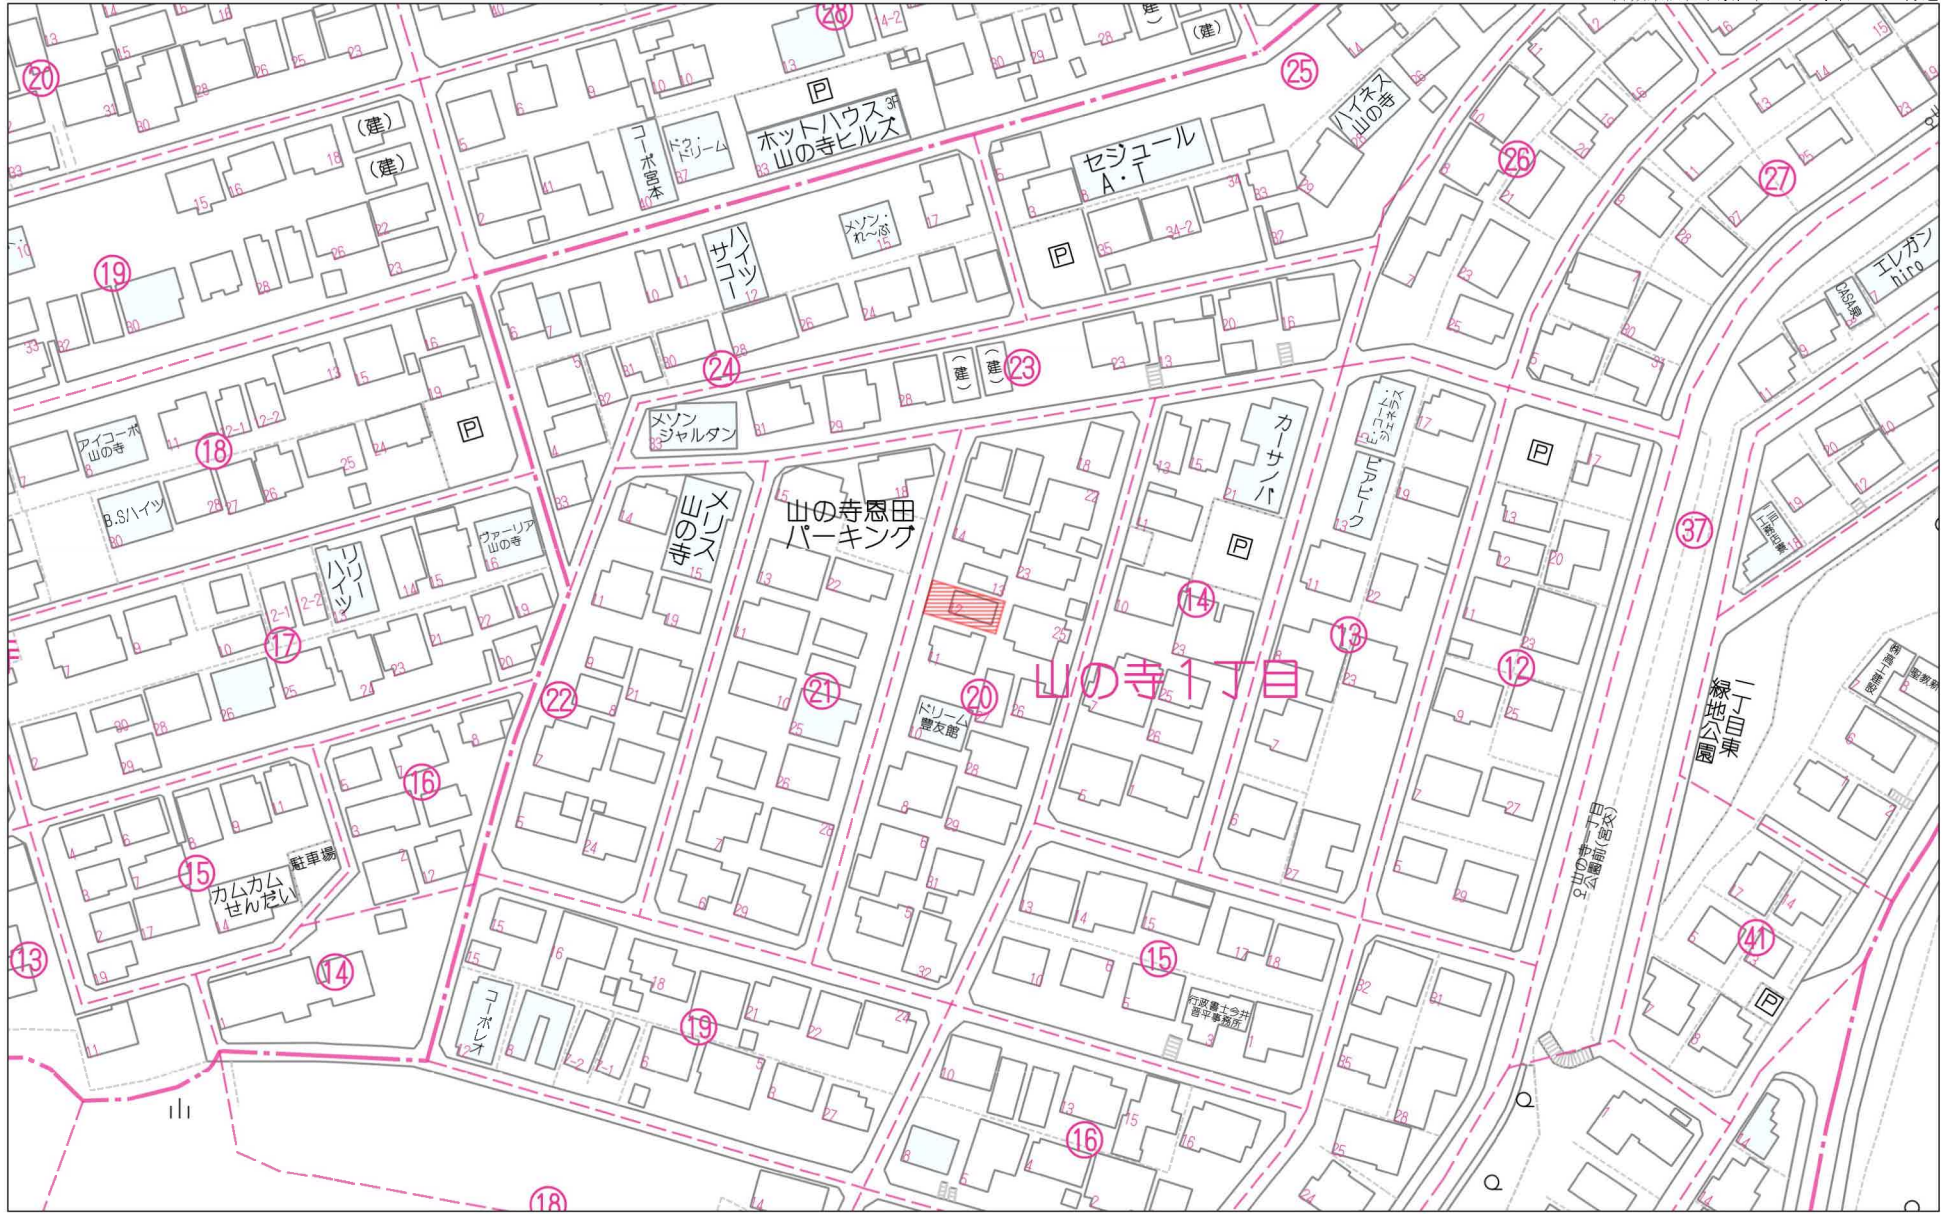

山の寺1丁目

40m

1:584

禁無断複写複製

Beyond ets

Z22152209-20240612000241

80m

1:1653

禁無断複写複製

Beyond ets
Z22152209-20240612000331

280m