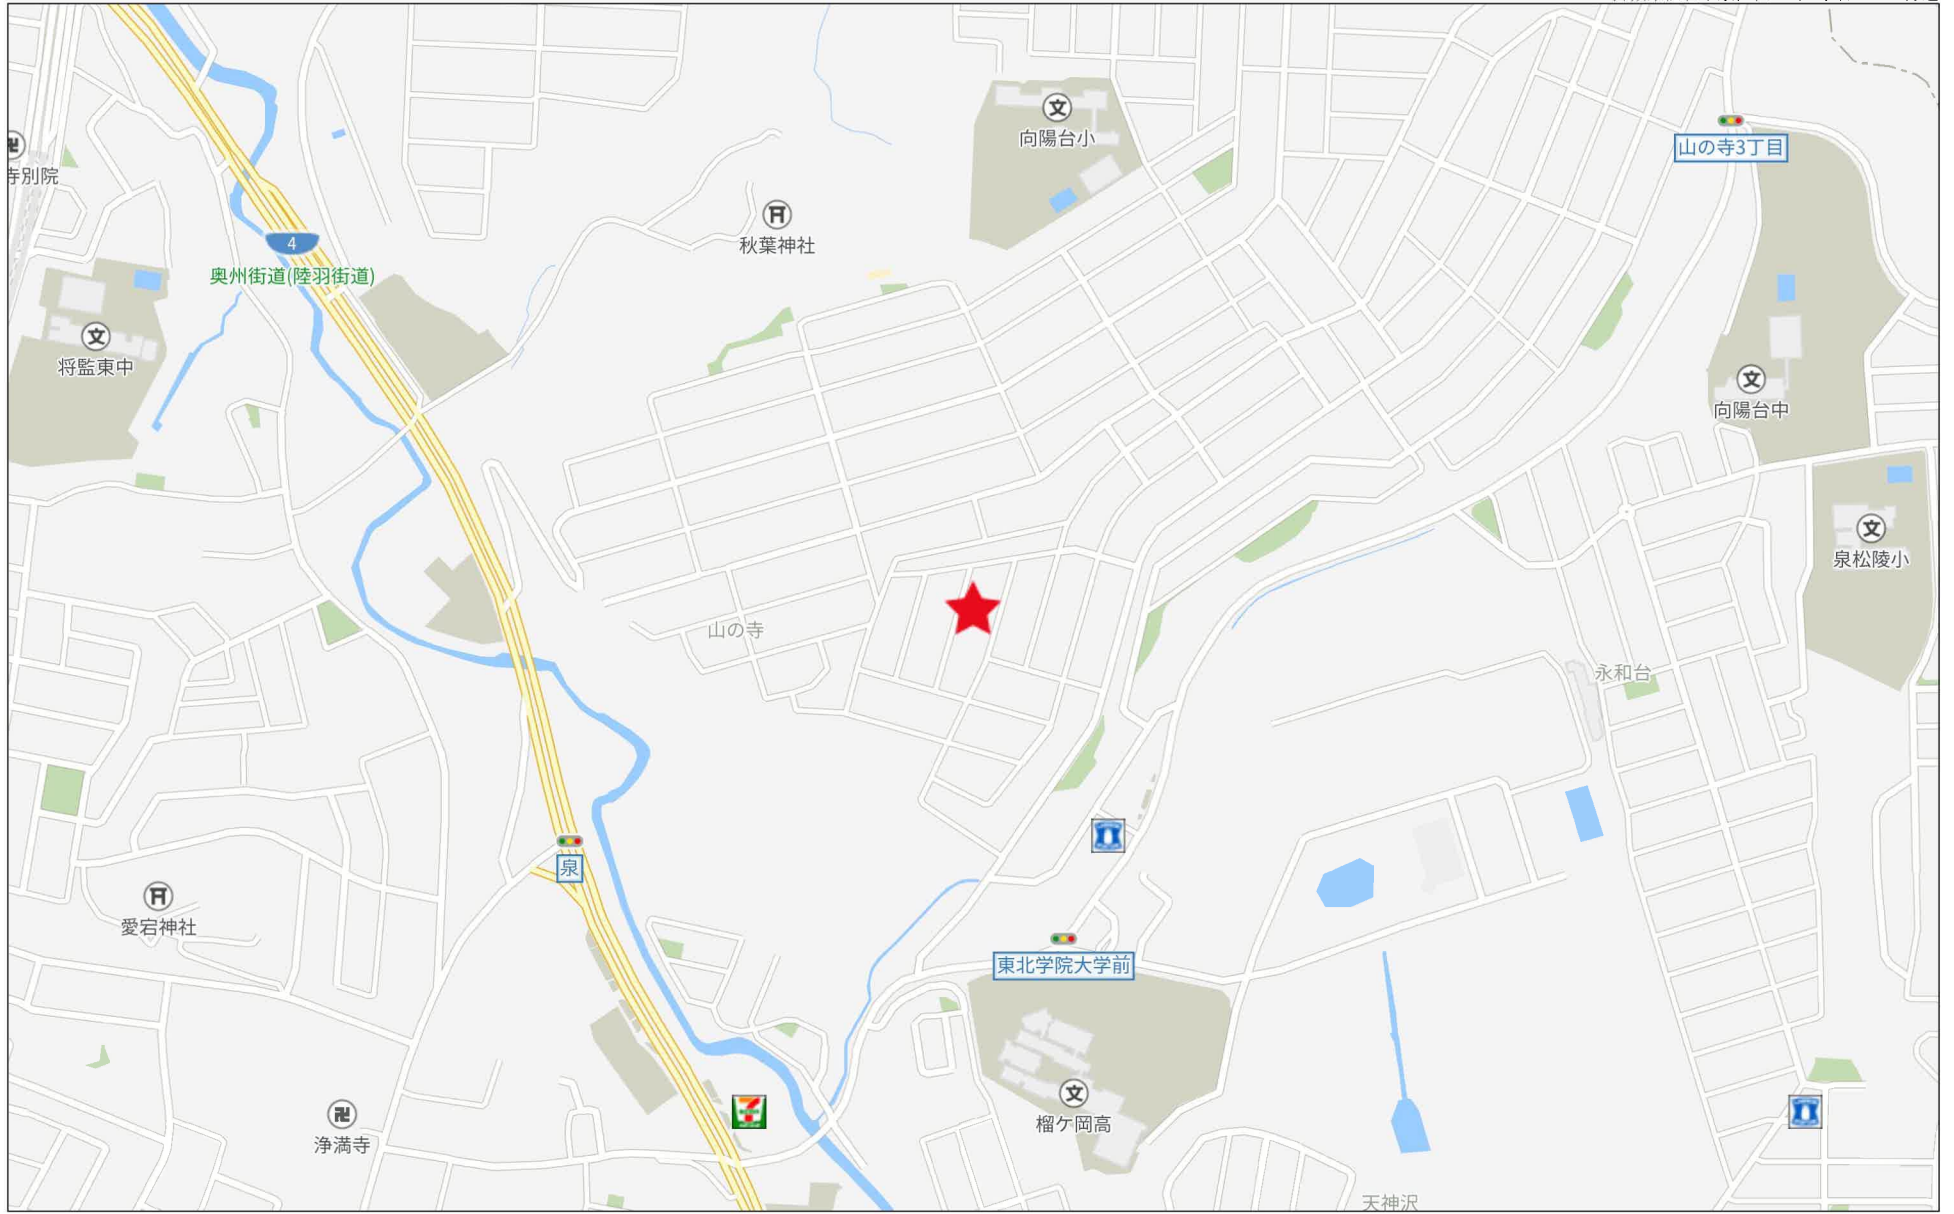

山の寺1丁目

40m

1:584

禁無断複写複製

Beyond ets

Z22152209-20240612000241

80m

1:1653

禁無断複写複製

Beyond ets
Z22152209-20240612000331

280m