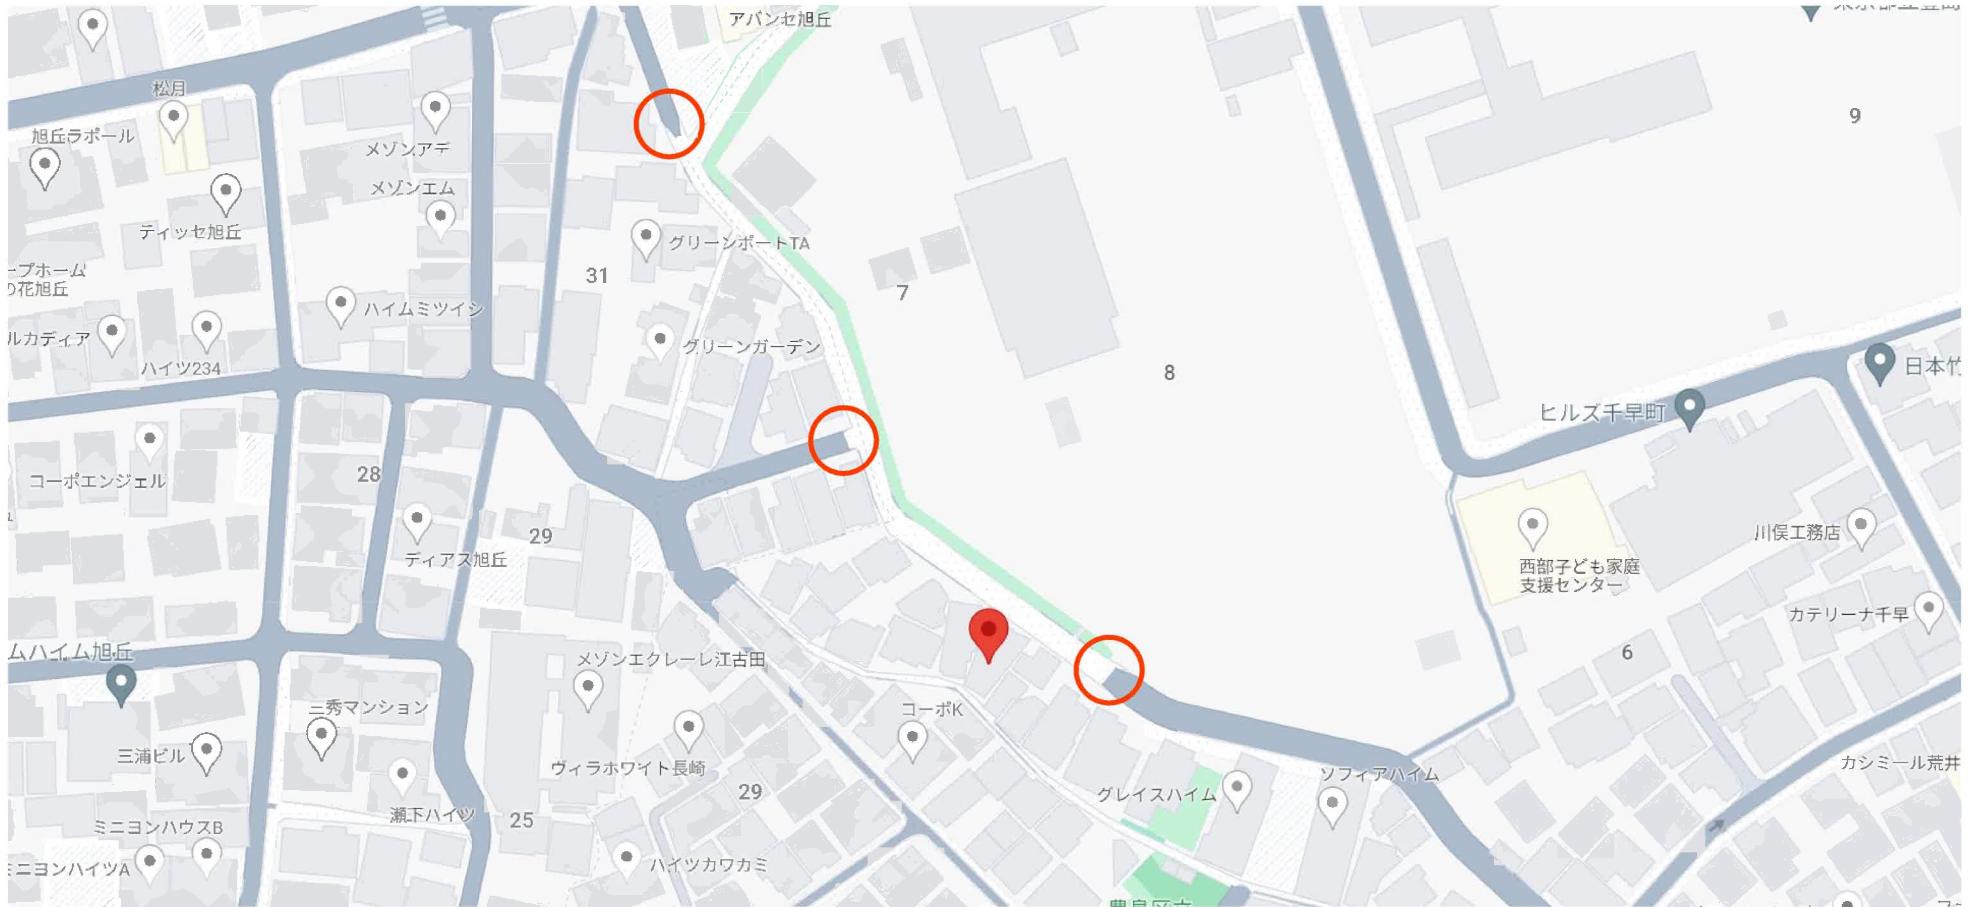

# ○：車止め移置

東京都豊島区长崎6丁目40-5

20 m

東京都豊島区长崎6丁目40-5

50 m

東京都豊島区长崎6丁目40-5

200 m