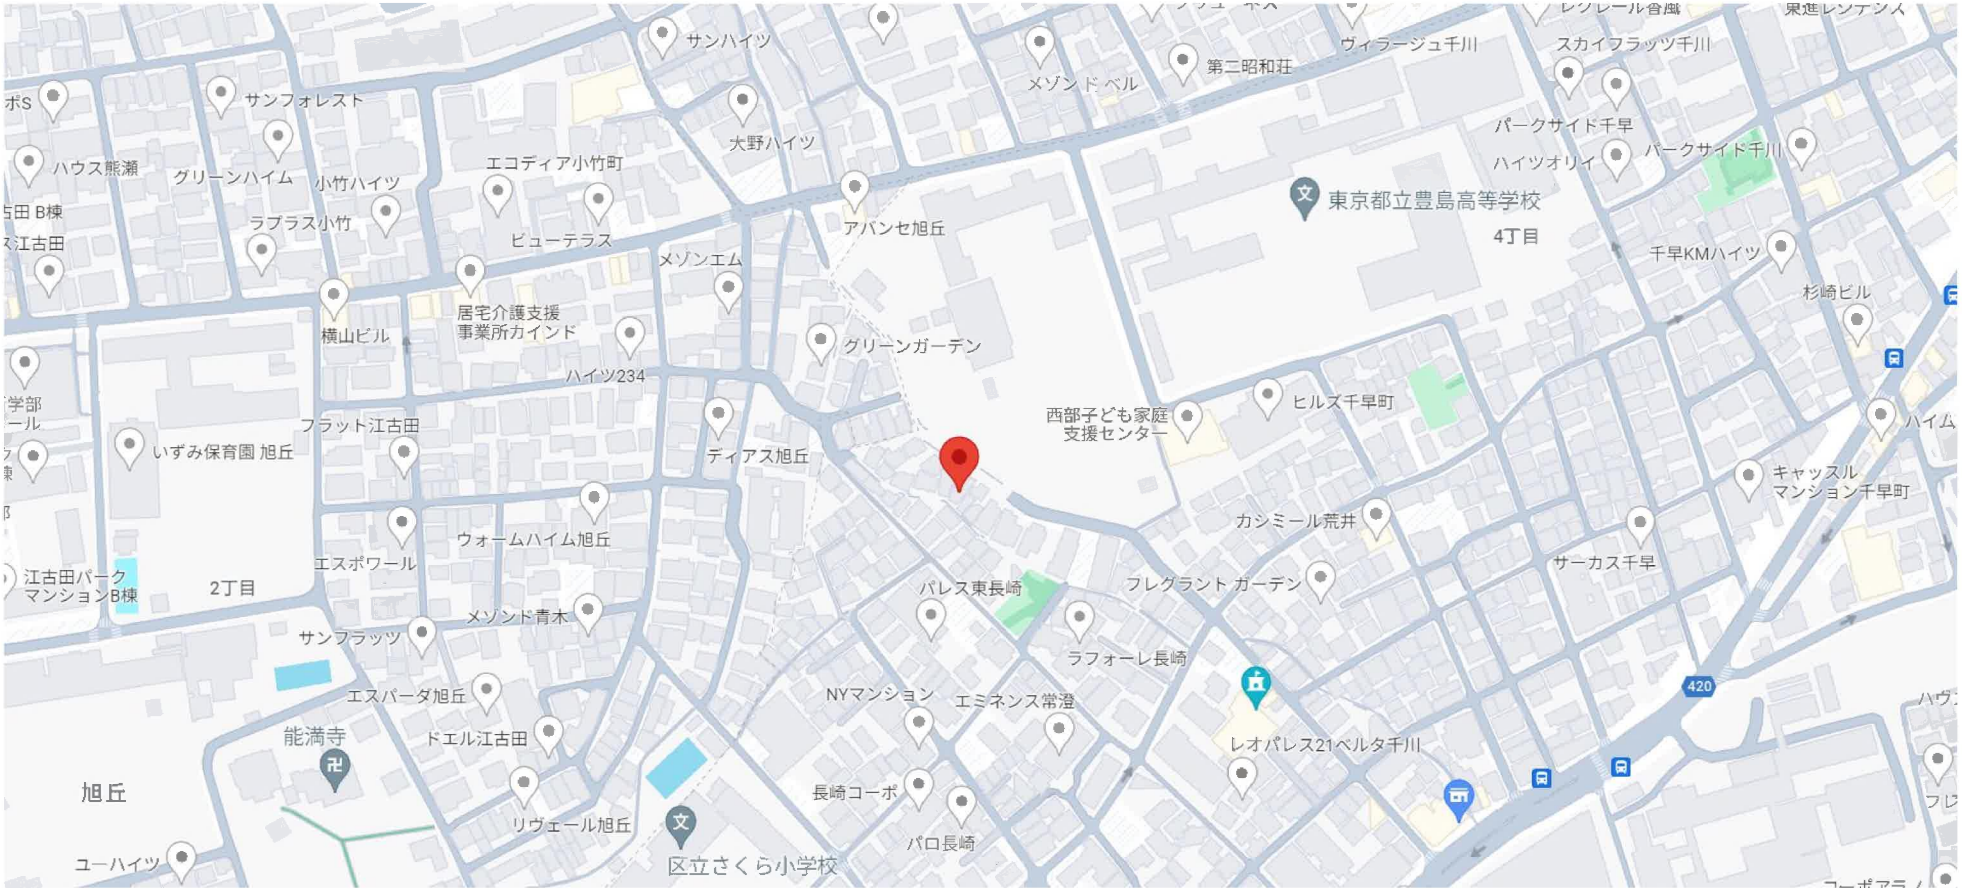

# ○：車止め移置

東京都豊島区长崎6丁目40-5

20 m

東京都豊島区长崎6丁目40-5

50 m

東京都豊島区长崎6丁目40-5

200 m