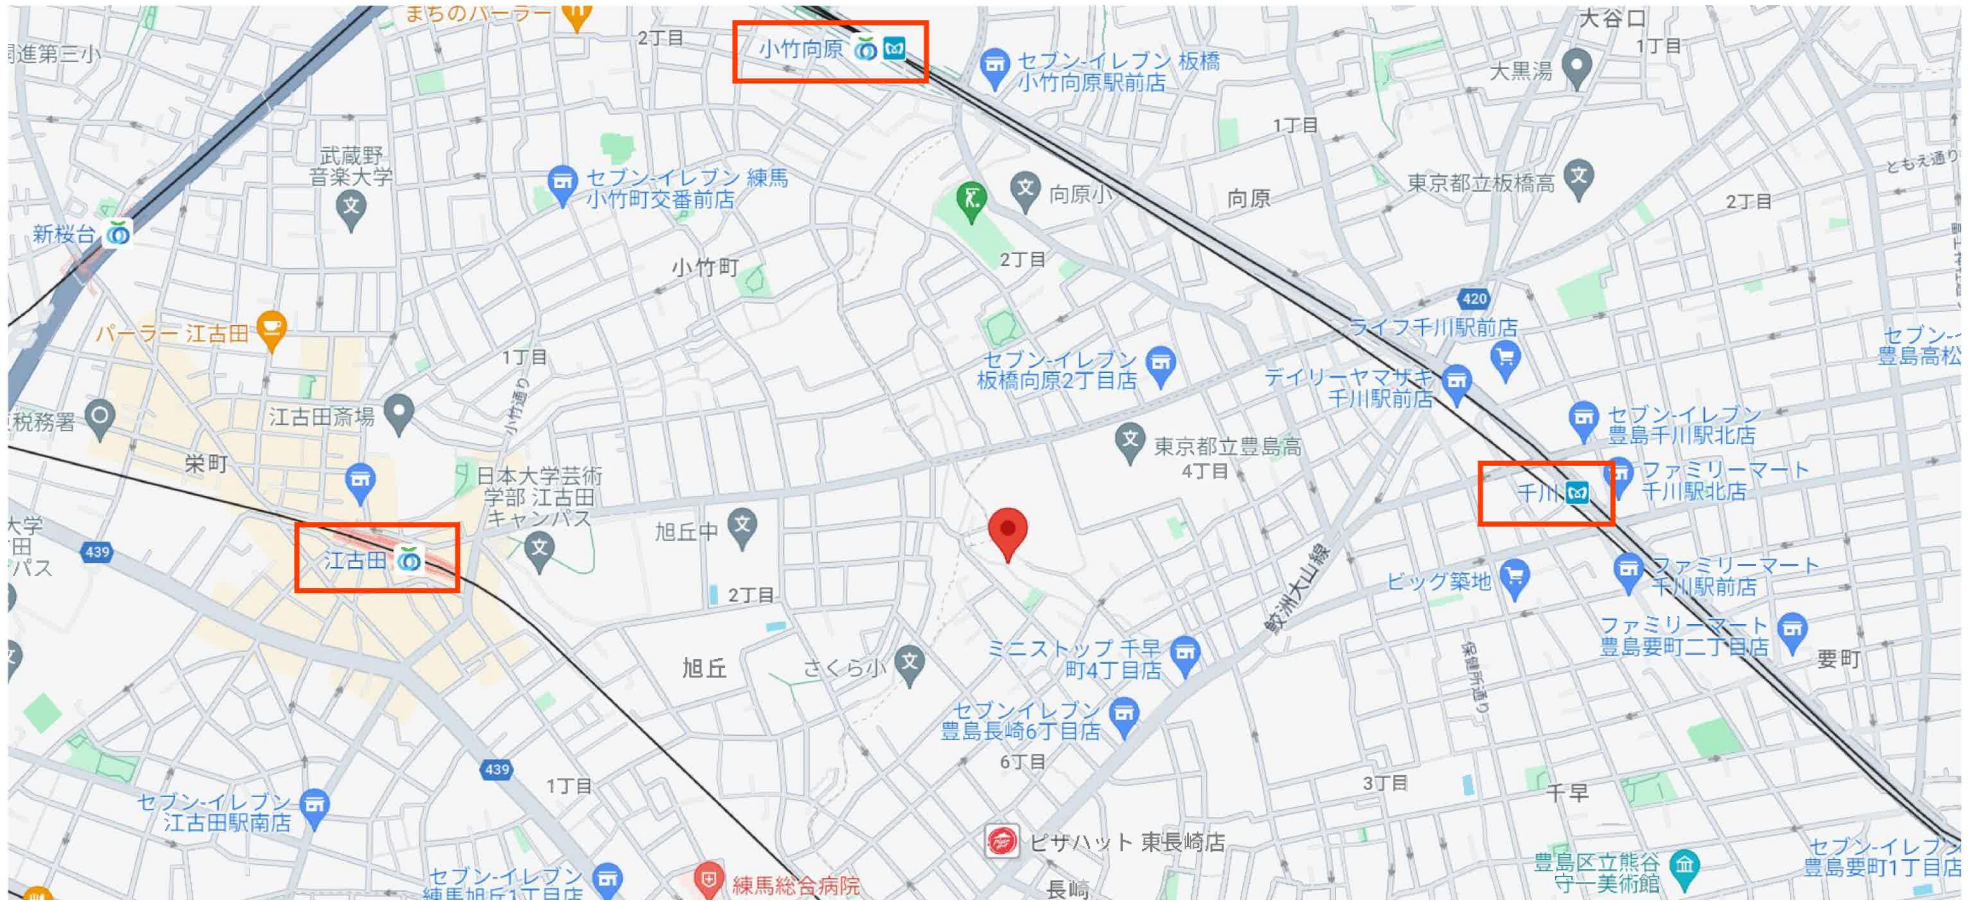

# ○：車止め移置

東京都豊島区长崎6丁目40-5

20 m

東京都豊島区长崎6丁目40-5

50 m

東京都豊島区长崎6丁目40-5

200 m