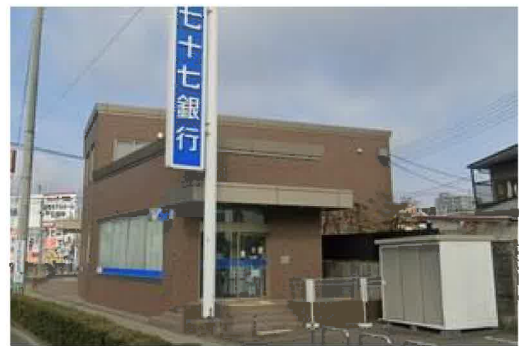

ヤマザワ中田店まで840m

ローソン仙台東中田店まで220m

仙台市立中田中学校まで960m

仙台市立中田小学校まで660m

仙台中田郵便局まで760m

七十七銀行袋原支店まで1,000m