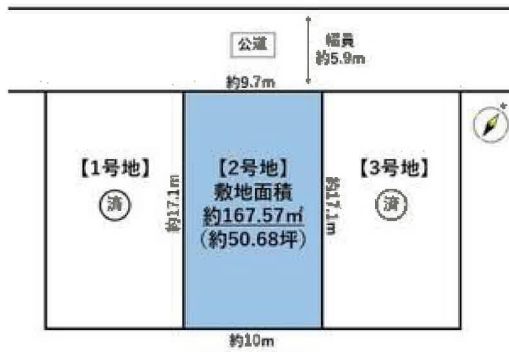

2号地

2号地

COOP MIYAGI貝ヶ森店まで790m

ローソン仙台中山一丁目店まで420m

仙台市立中山中学校まで1,310m

2号地

仙台市立中山小学校まで1,000m

仙台貝ヶ森郵便局まで430m

七十七銀行中山支店まで1,100m