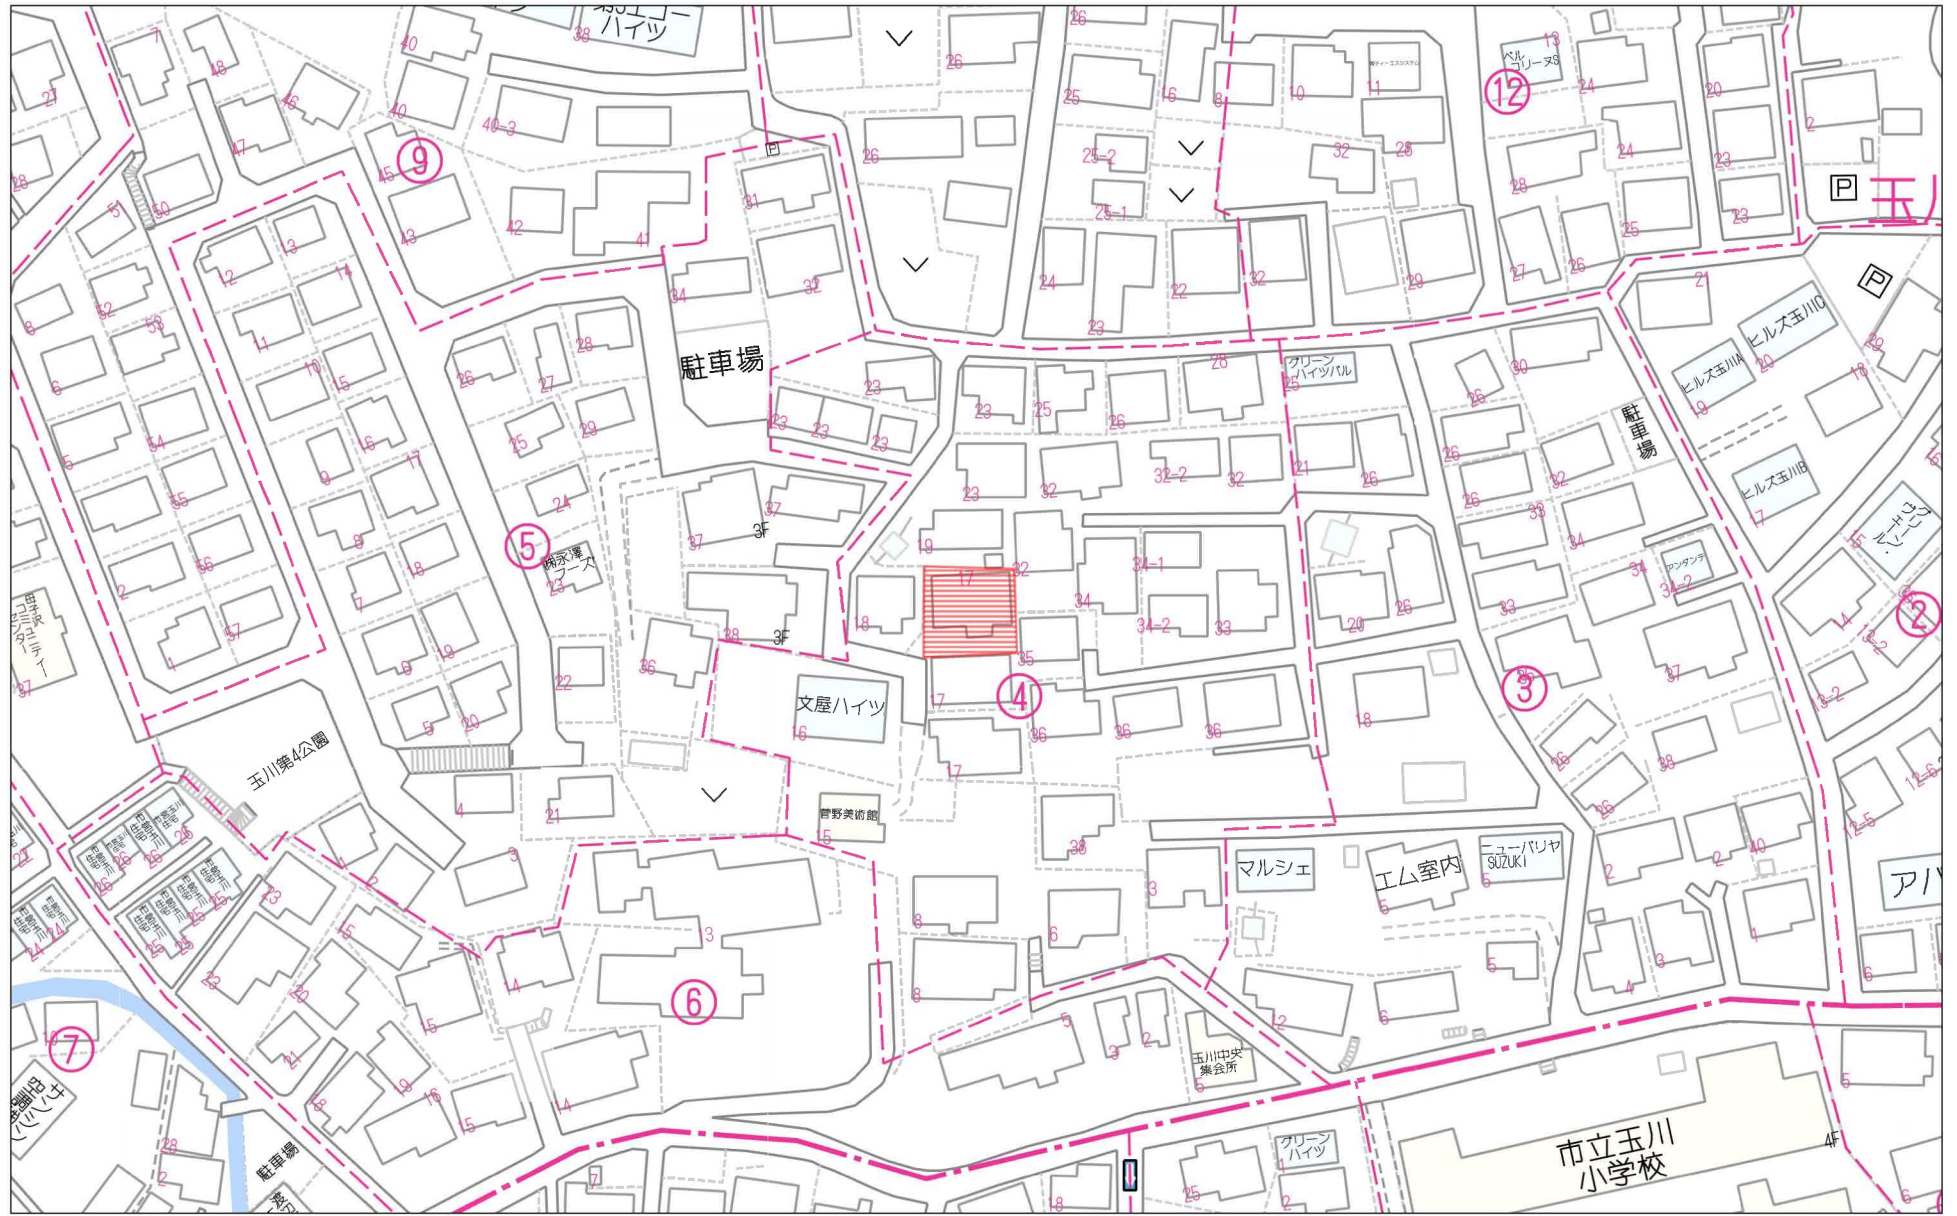

40m

1:719

禁無断複写複製

Beyond ets
Z22152209-20231117154122

60m

1:1341

禁無断複写複製

280m