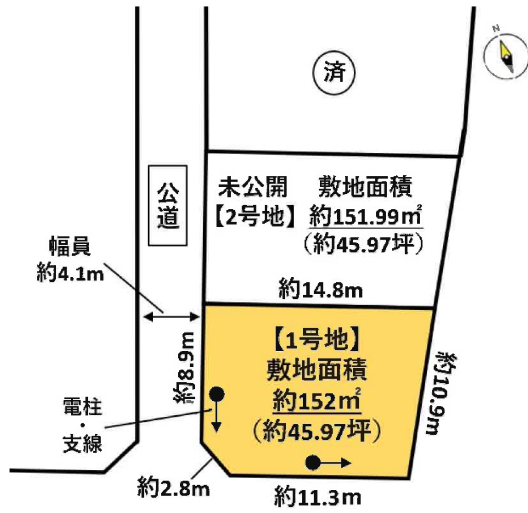

1号地

フレスコキクチ岩沼西店まで650m

ファミリーマート岩沼中央四丁目店まで520m

サンドラッグ岩沼相の原店まで800m

1号地

岩沼市立岩沼西中学校まで2,740m

岩沼市立岩沼西小学校まで1,850m

岩沼相の原郵便局まで880m

仙台銀行岩沼支店まで810m