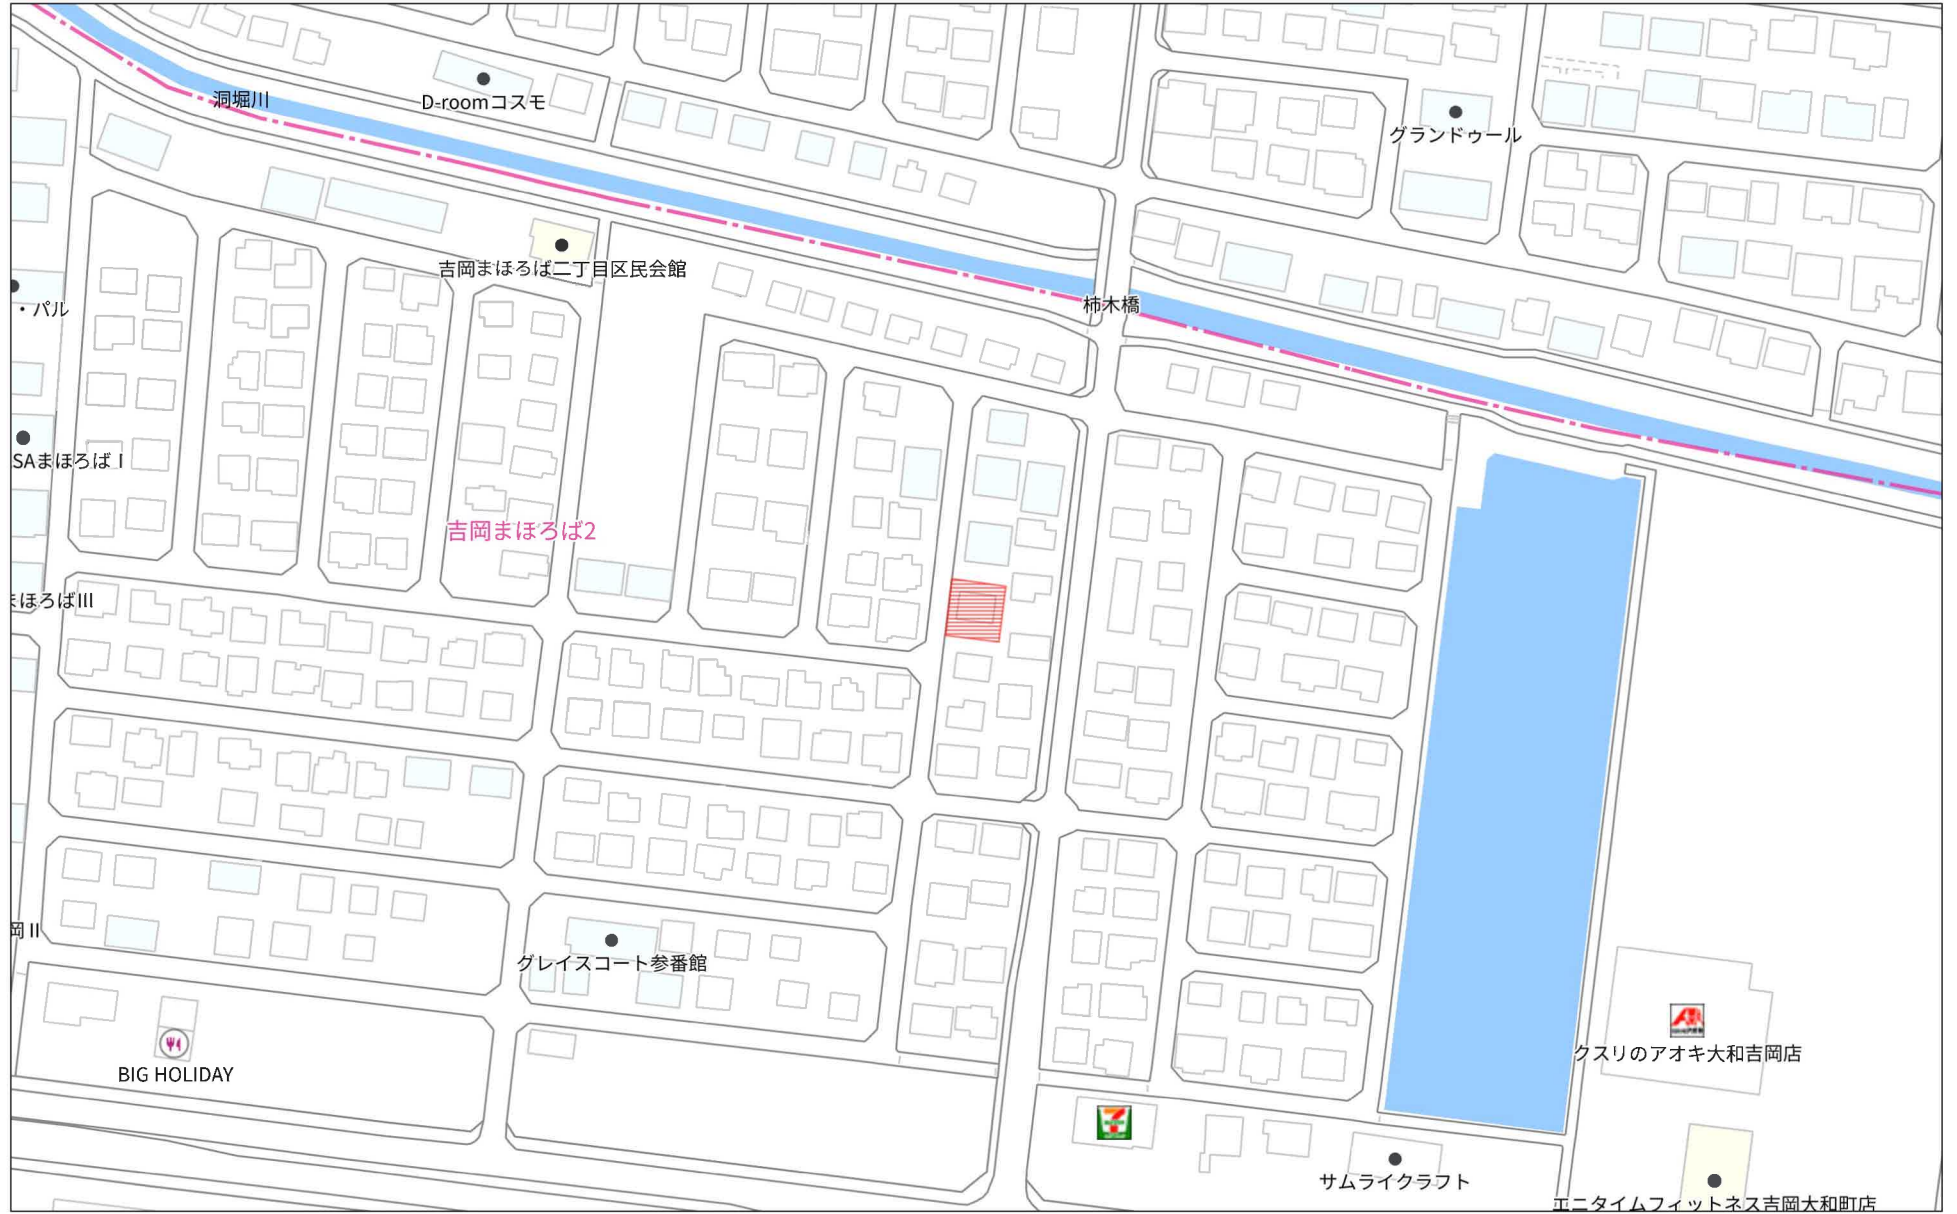

40m

1:717

禁無断複写複製

Beyond ets

Z22152209-20240108193956

140m

1:2028

エニタイムフィットネス吉岡大和町店