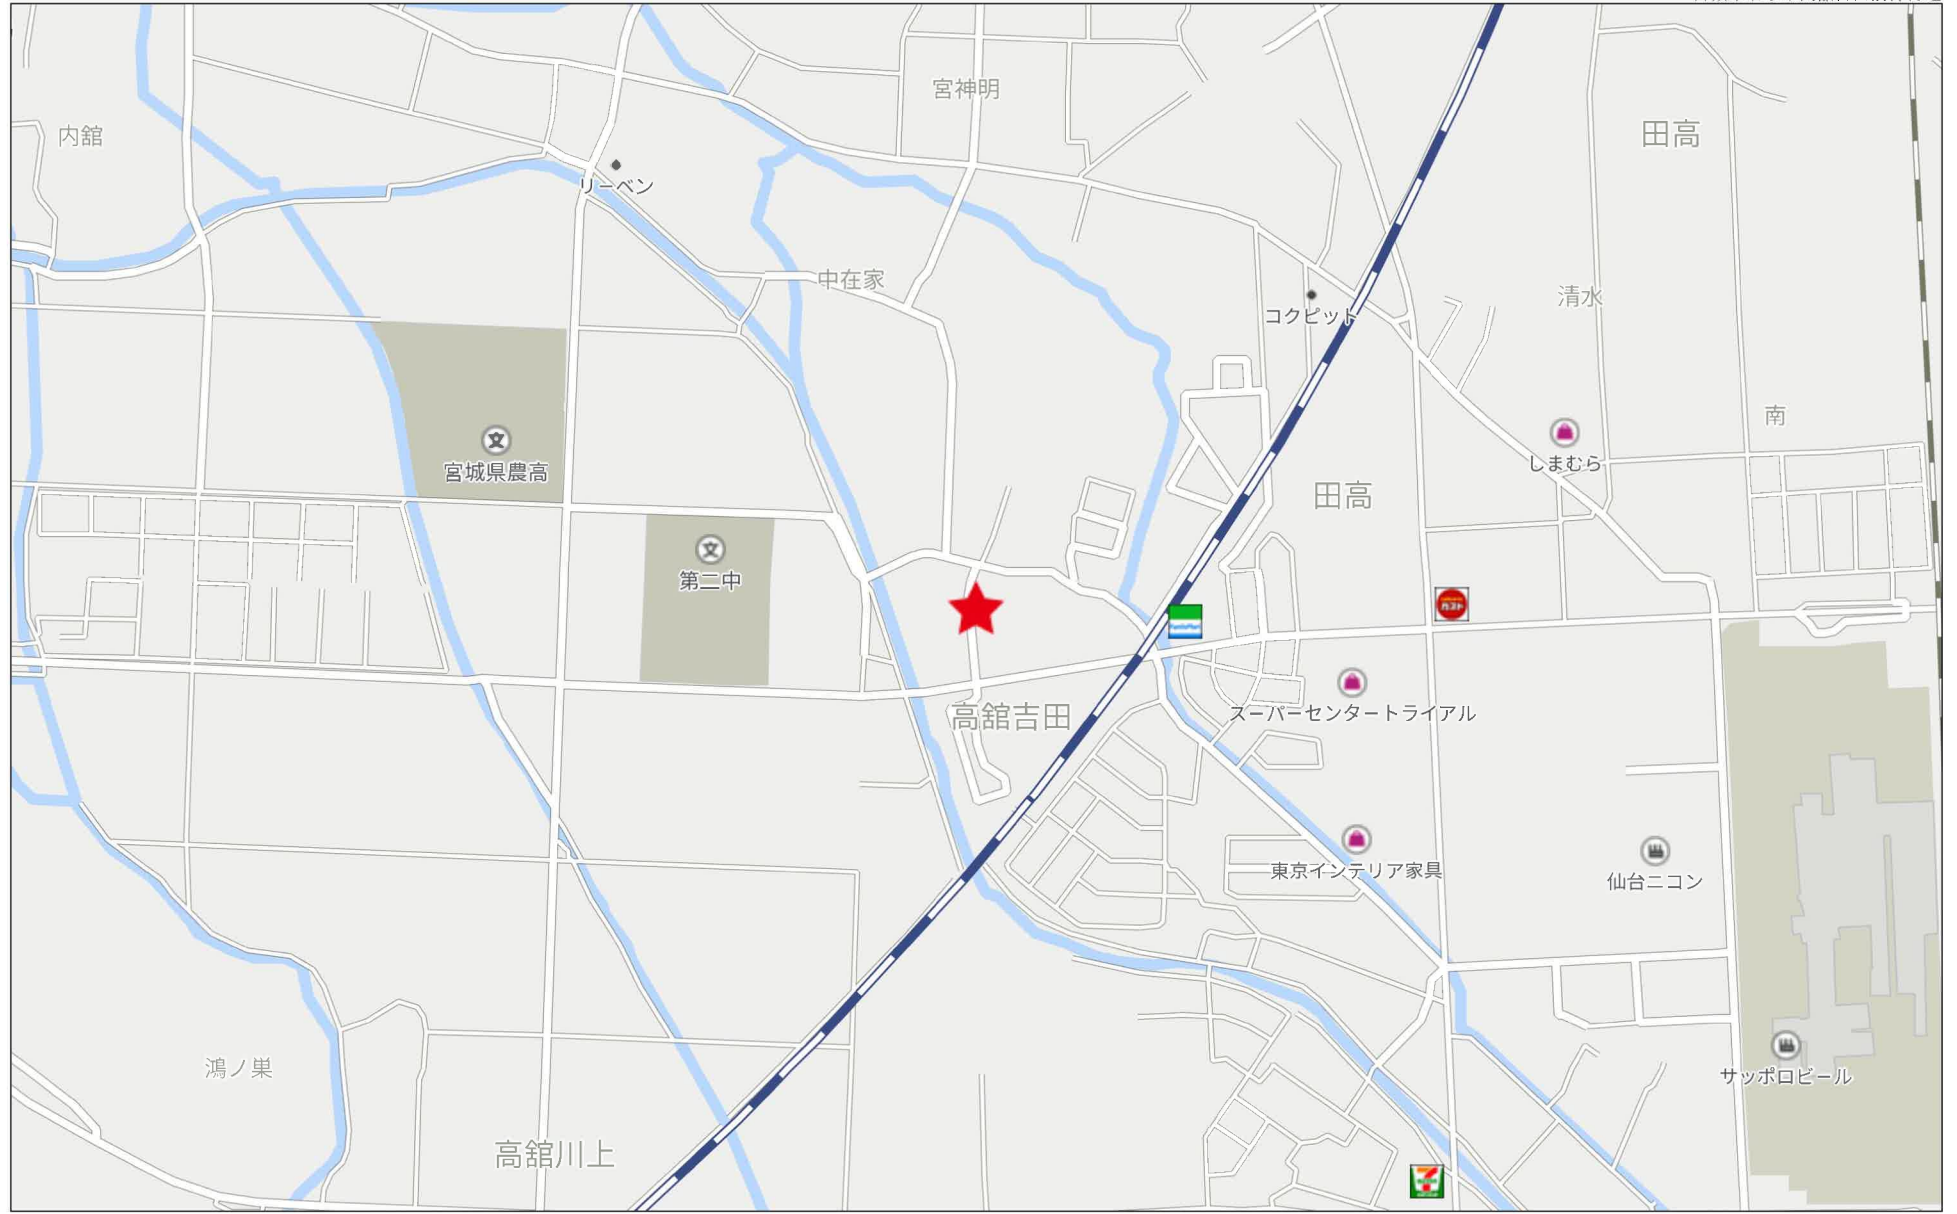

高館 吉田南吉合

高館 吉田

若菜

エムステニス  
パーク

80m

1:1627

禁無断複写複製

Beyond ets  
Z22152209-20230814182018

500m