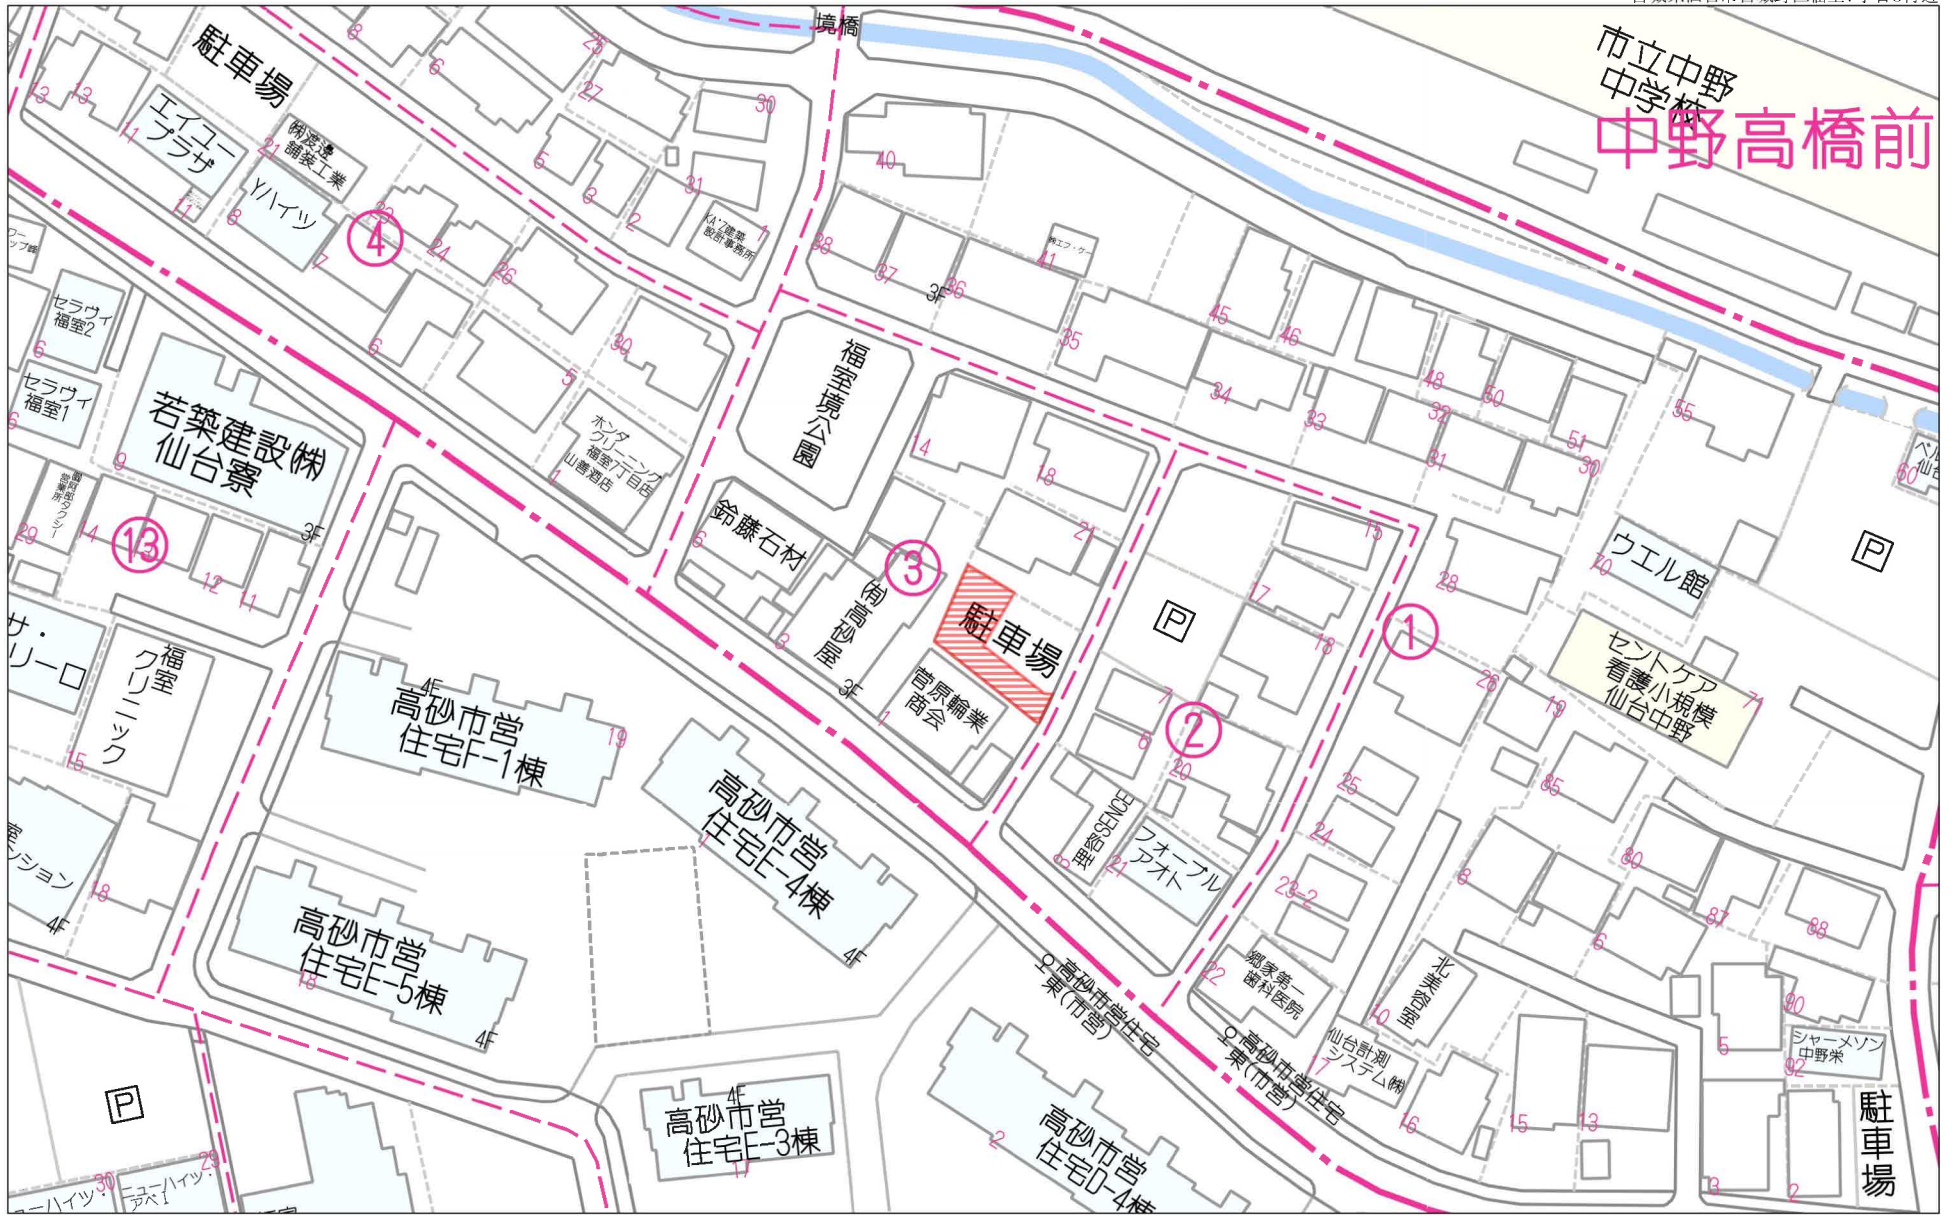

中野高橋前

60m

1:1089

禁無断複写複製

Beyond ets

Z22152209-20230830104638

500m

禁無断複写複製