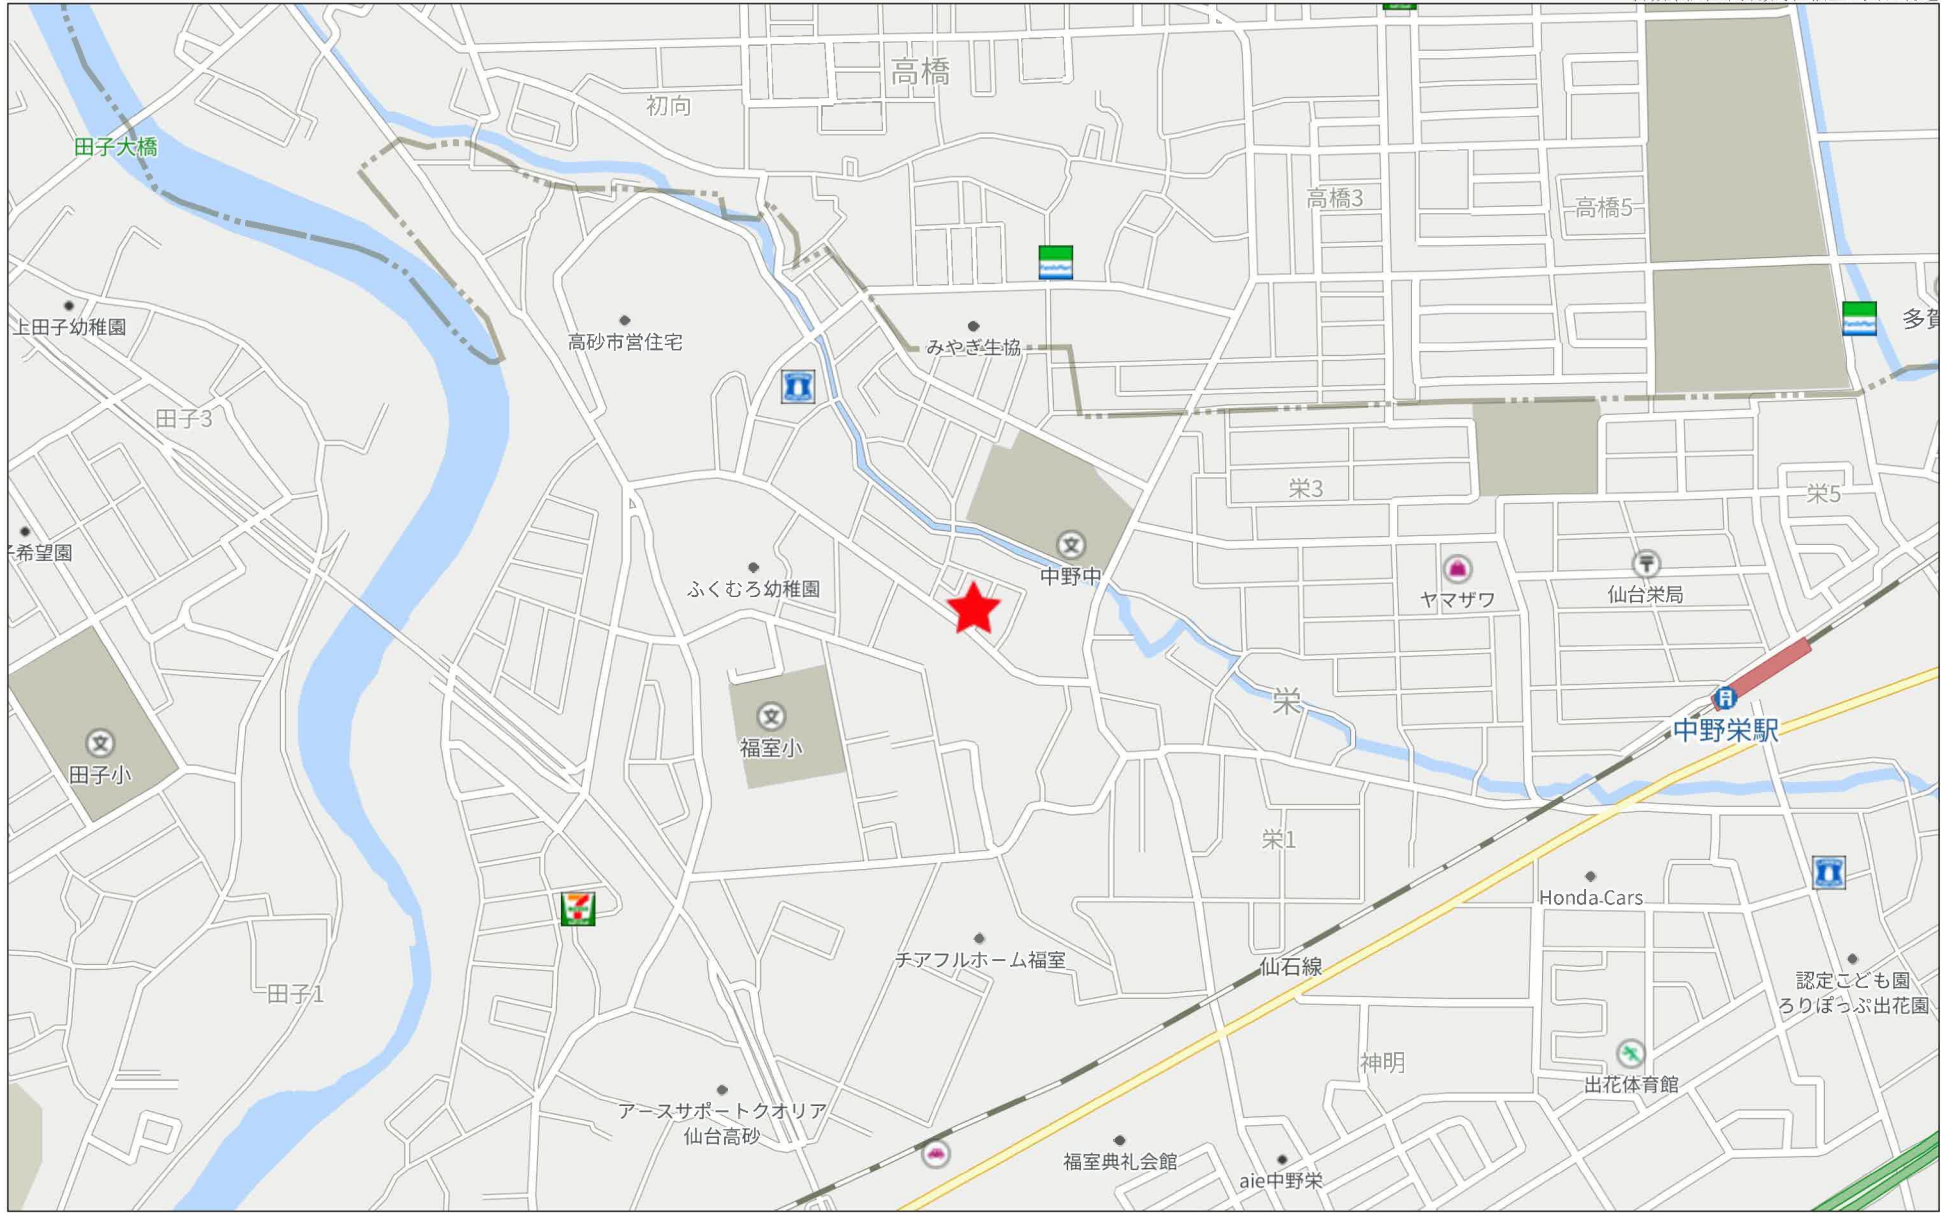

中野高橋前

60m

1:1089

禁無断複写複製

Beyond ets

Z22152209-20230830104638

500m

禁無断複写複製