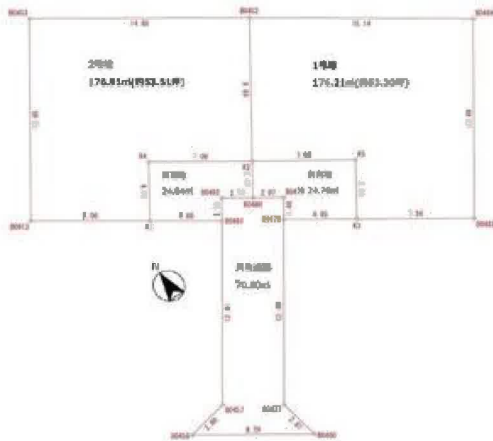

1号地

1号地

1号地

ヨークベニマル南吉成店まで1,000m

デイリーヤマザキ仙台吉成1丁目店まで450m

仙台市立南吉成中学校まで600m

仙台市立南吉成小学校まで400m

音の光幼稚園まで700m

セブン銀行吉成支店まで400m