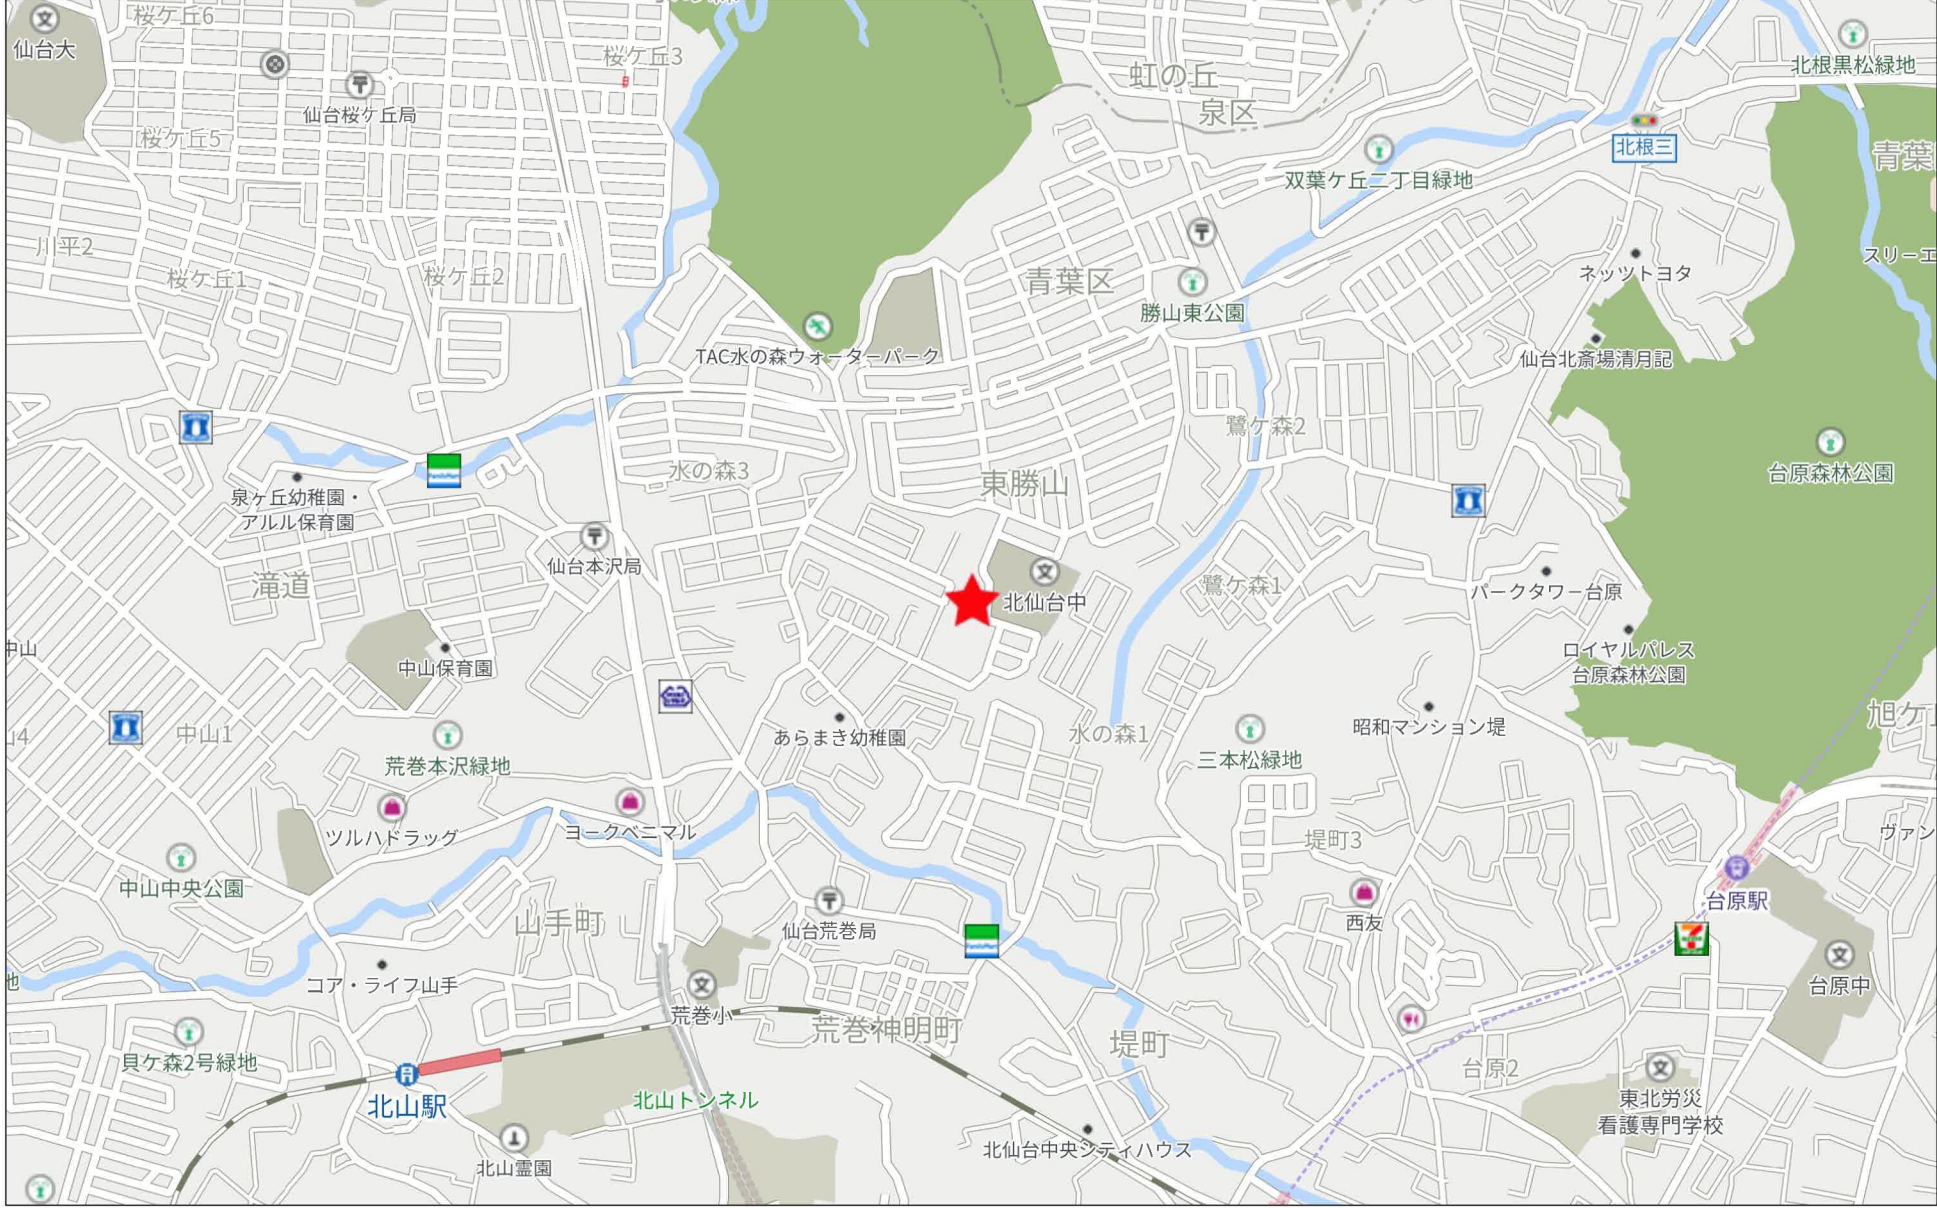

水の森2丁目

60m

1:1342

禁無断複写複製

Beyond ets

Z22152209-20221113220632

禁無断複写複製

Beyond ets

722152209-20221113220726