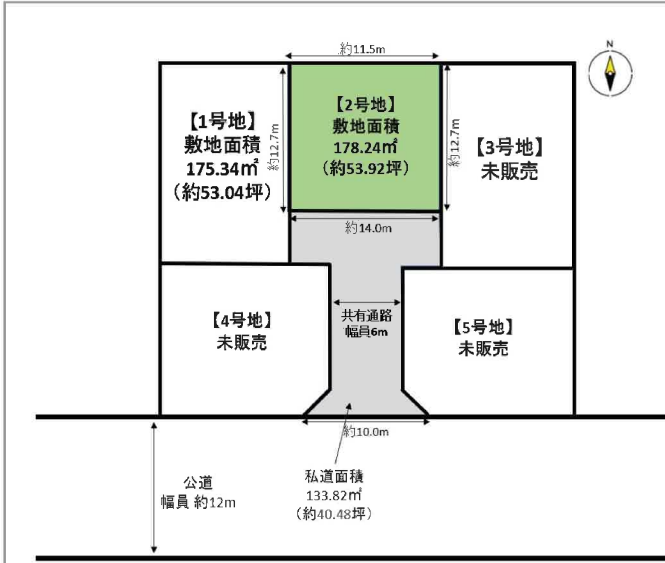

柴田郡大河原町字南原町12-9の西側
 2号地

大河原町立大河原小学校まで1,897m

大河原町立大河原中学校まで1,563m

ファミリーマート柴田農林高前店まで742m

フレスコキクチ大河原店まで445m

柴田郡大河原町字南原町12-9の西側
2号地

七十七銀行大河原支店まで1,246m

大河原郵便局まで1,195m

みやぎ県南中核病院まで2,800m