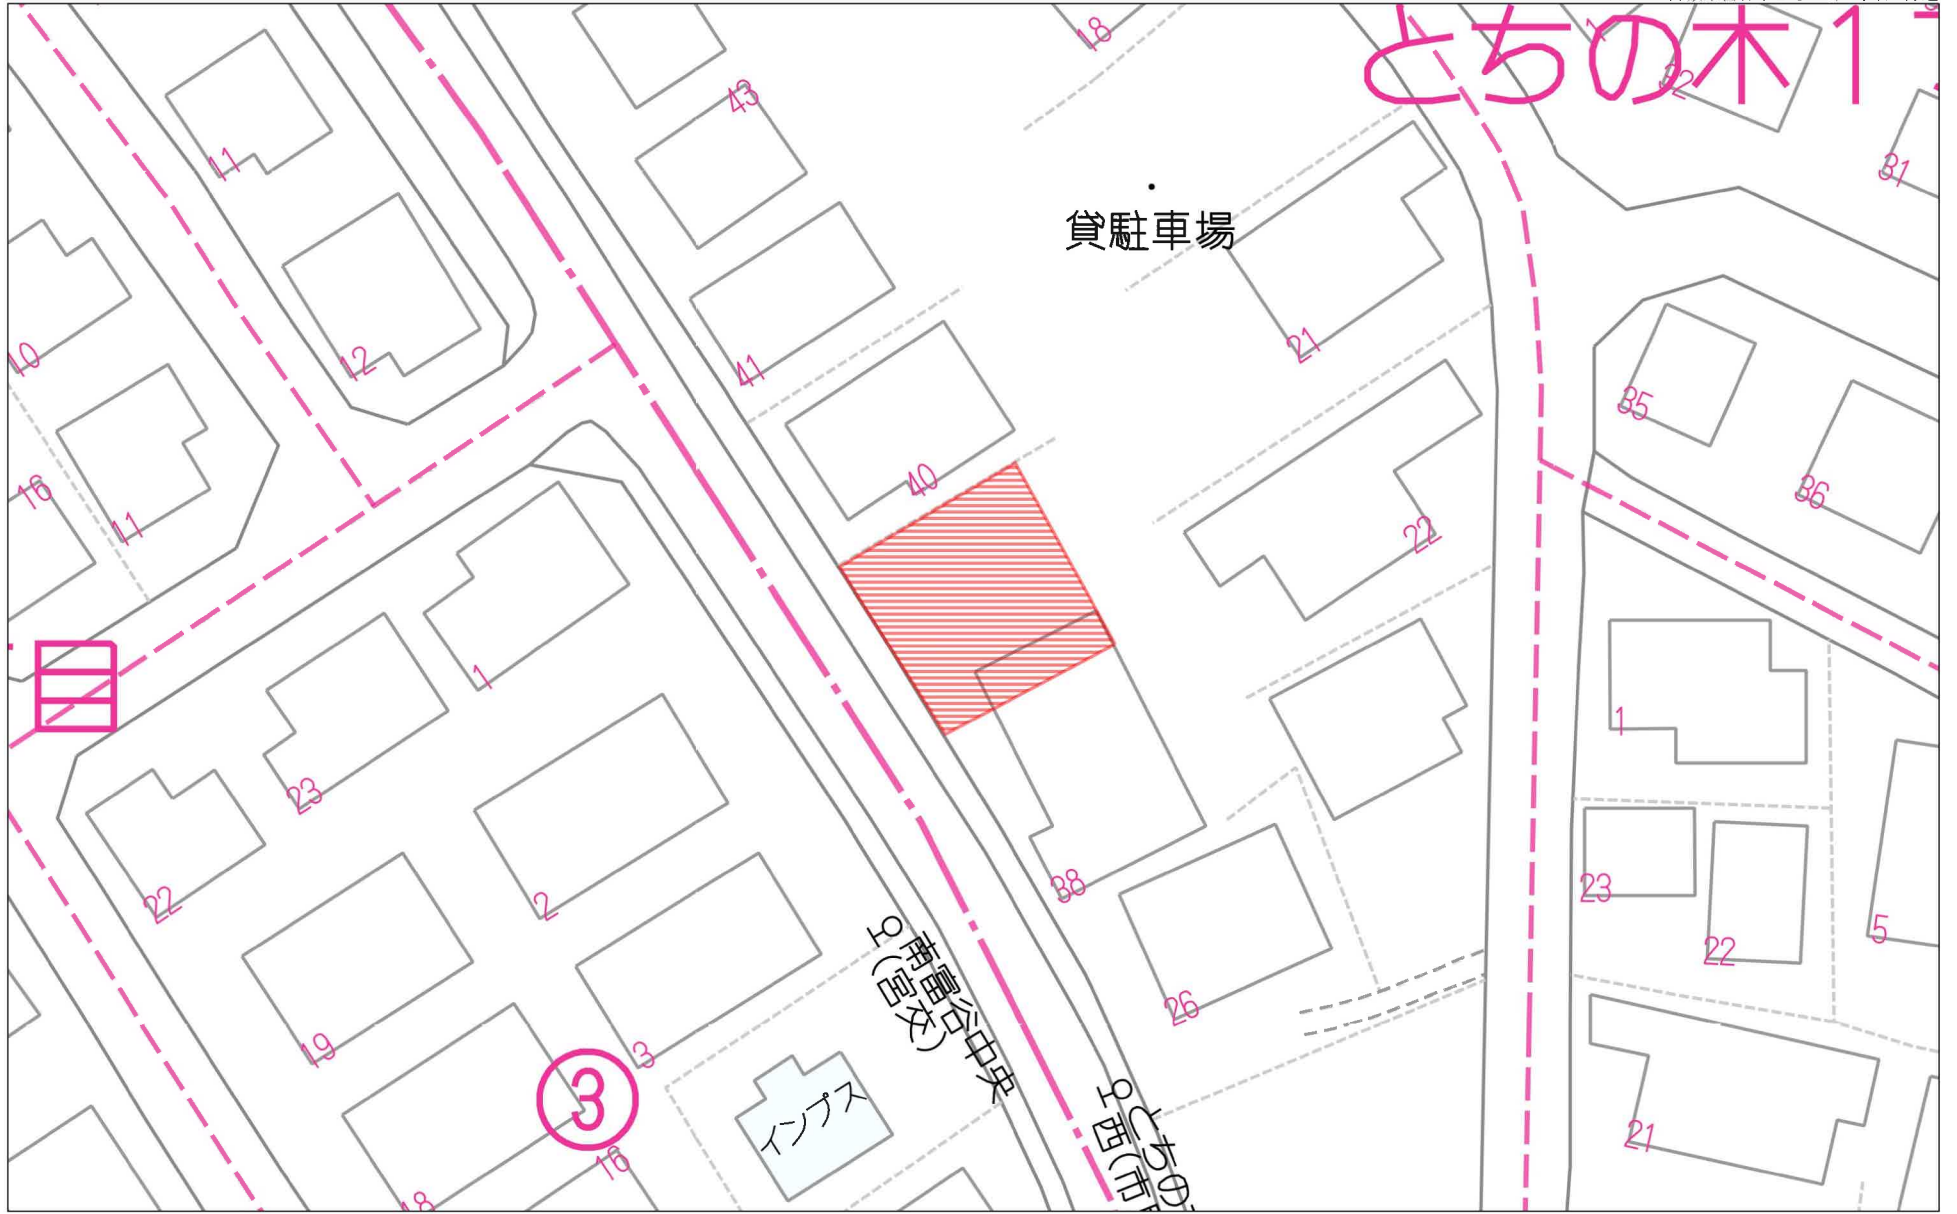

# とちの木1

40m

1:506

禁無断複写複製

Beyond ets

Z22152209-20220921131916

280m