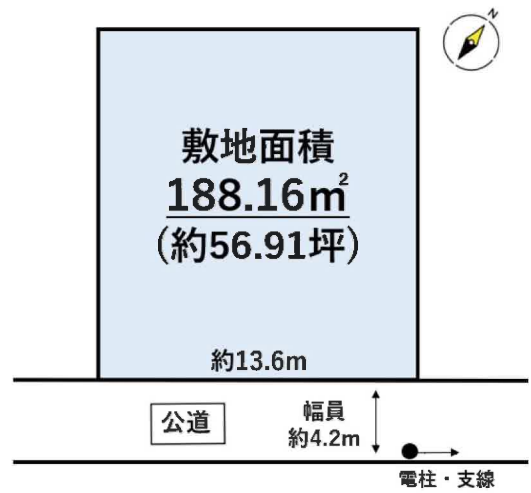

仙台市太白区青山2丁目1-38

仙台市太白区青山2丁目1-38

ヨークベニマル仙台西の平店まで1,225m

ローソン仙台大崎町店まで167m

仙台青山郵便局まで197m

仙台銀行八木山支店まで1,262m

仙台市立芦口小学校まで1,024m

仙台市立八木山中学校まで1,761m