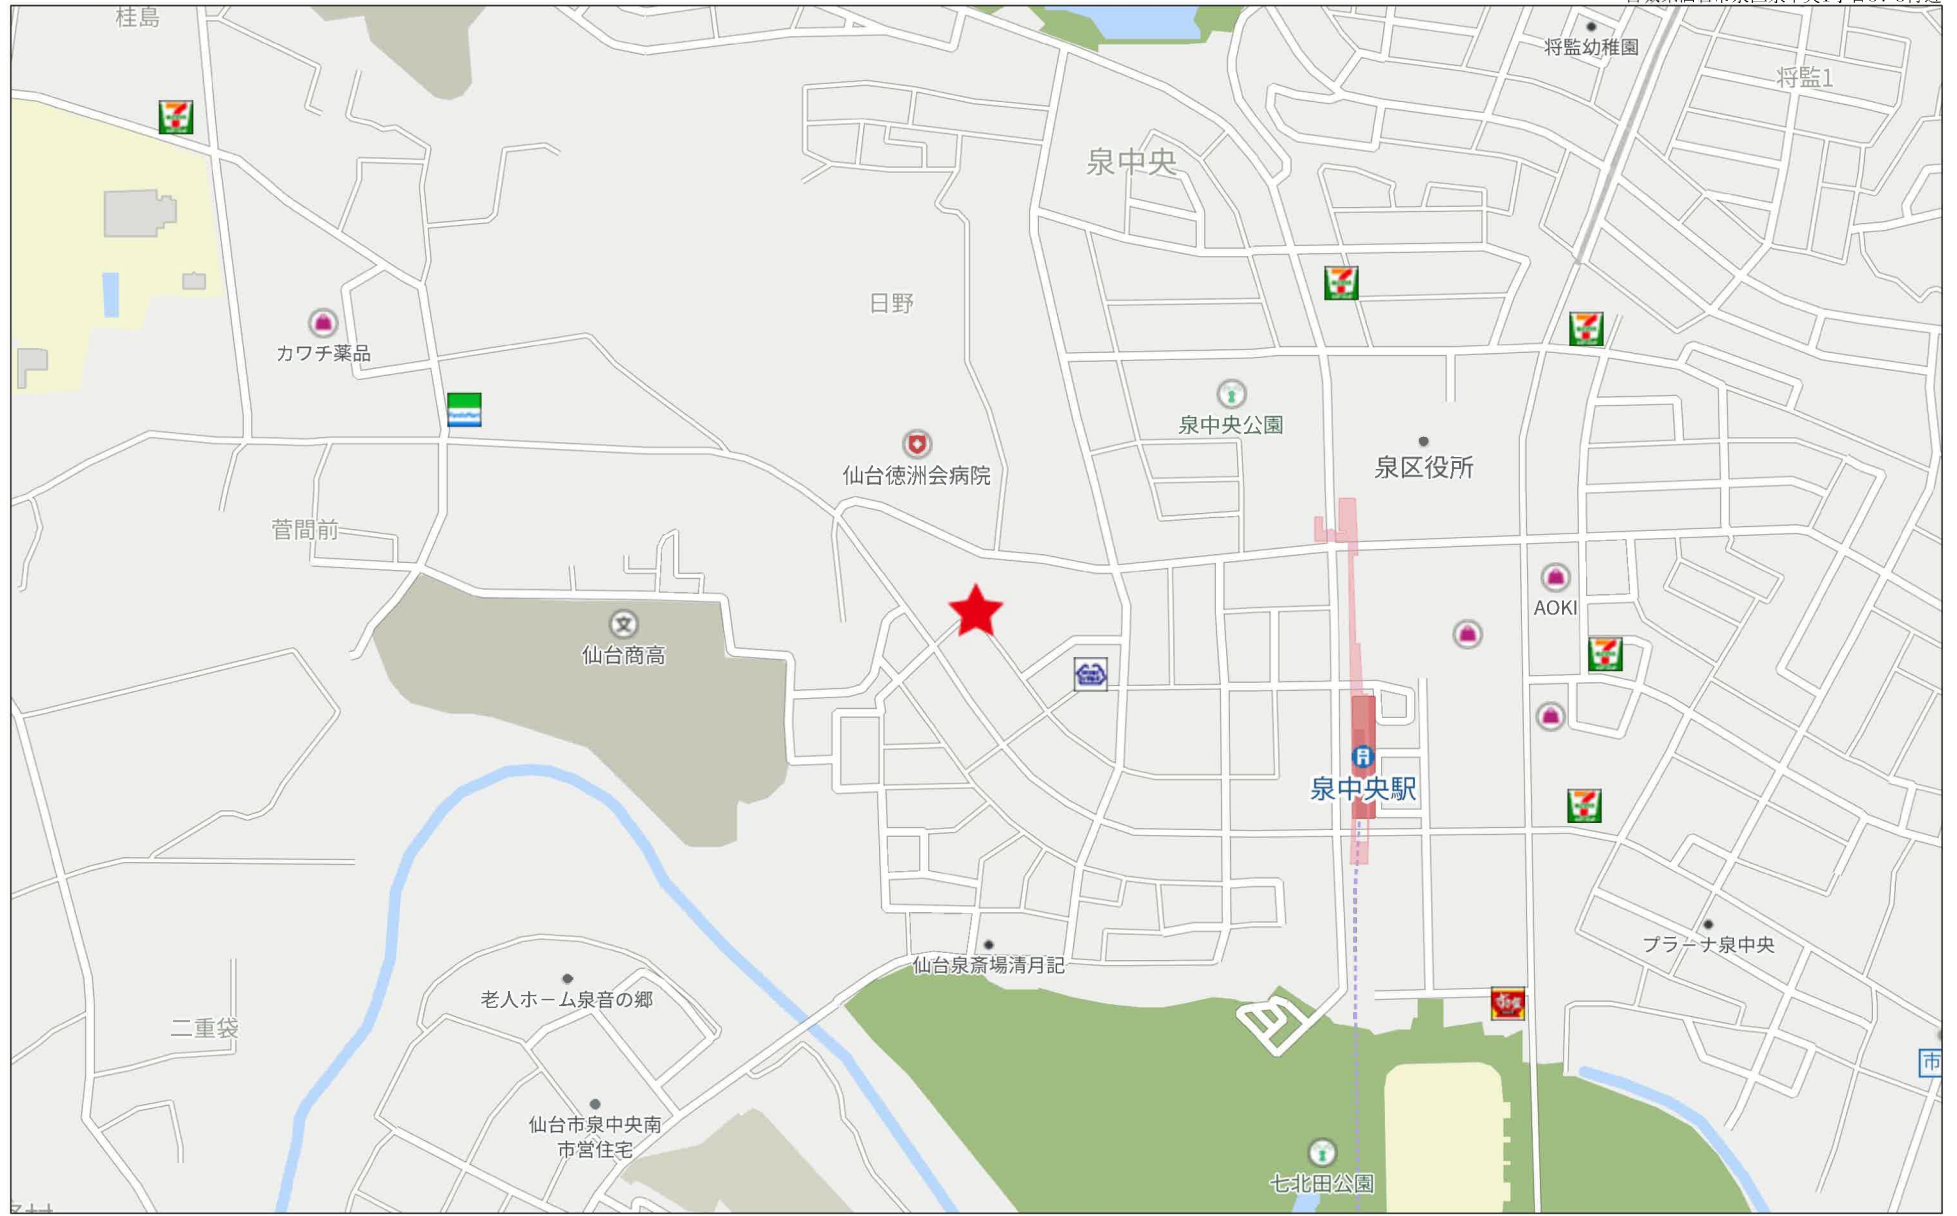

七北田朴木沢

ベルメゾンⅠ
ベルメゾンⅡ

40m

1:884

禁無断複写複製

Beyond ets

Z22152209-20220722111311

500m