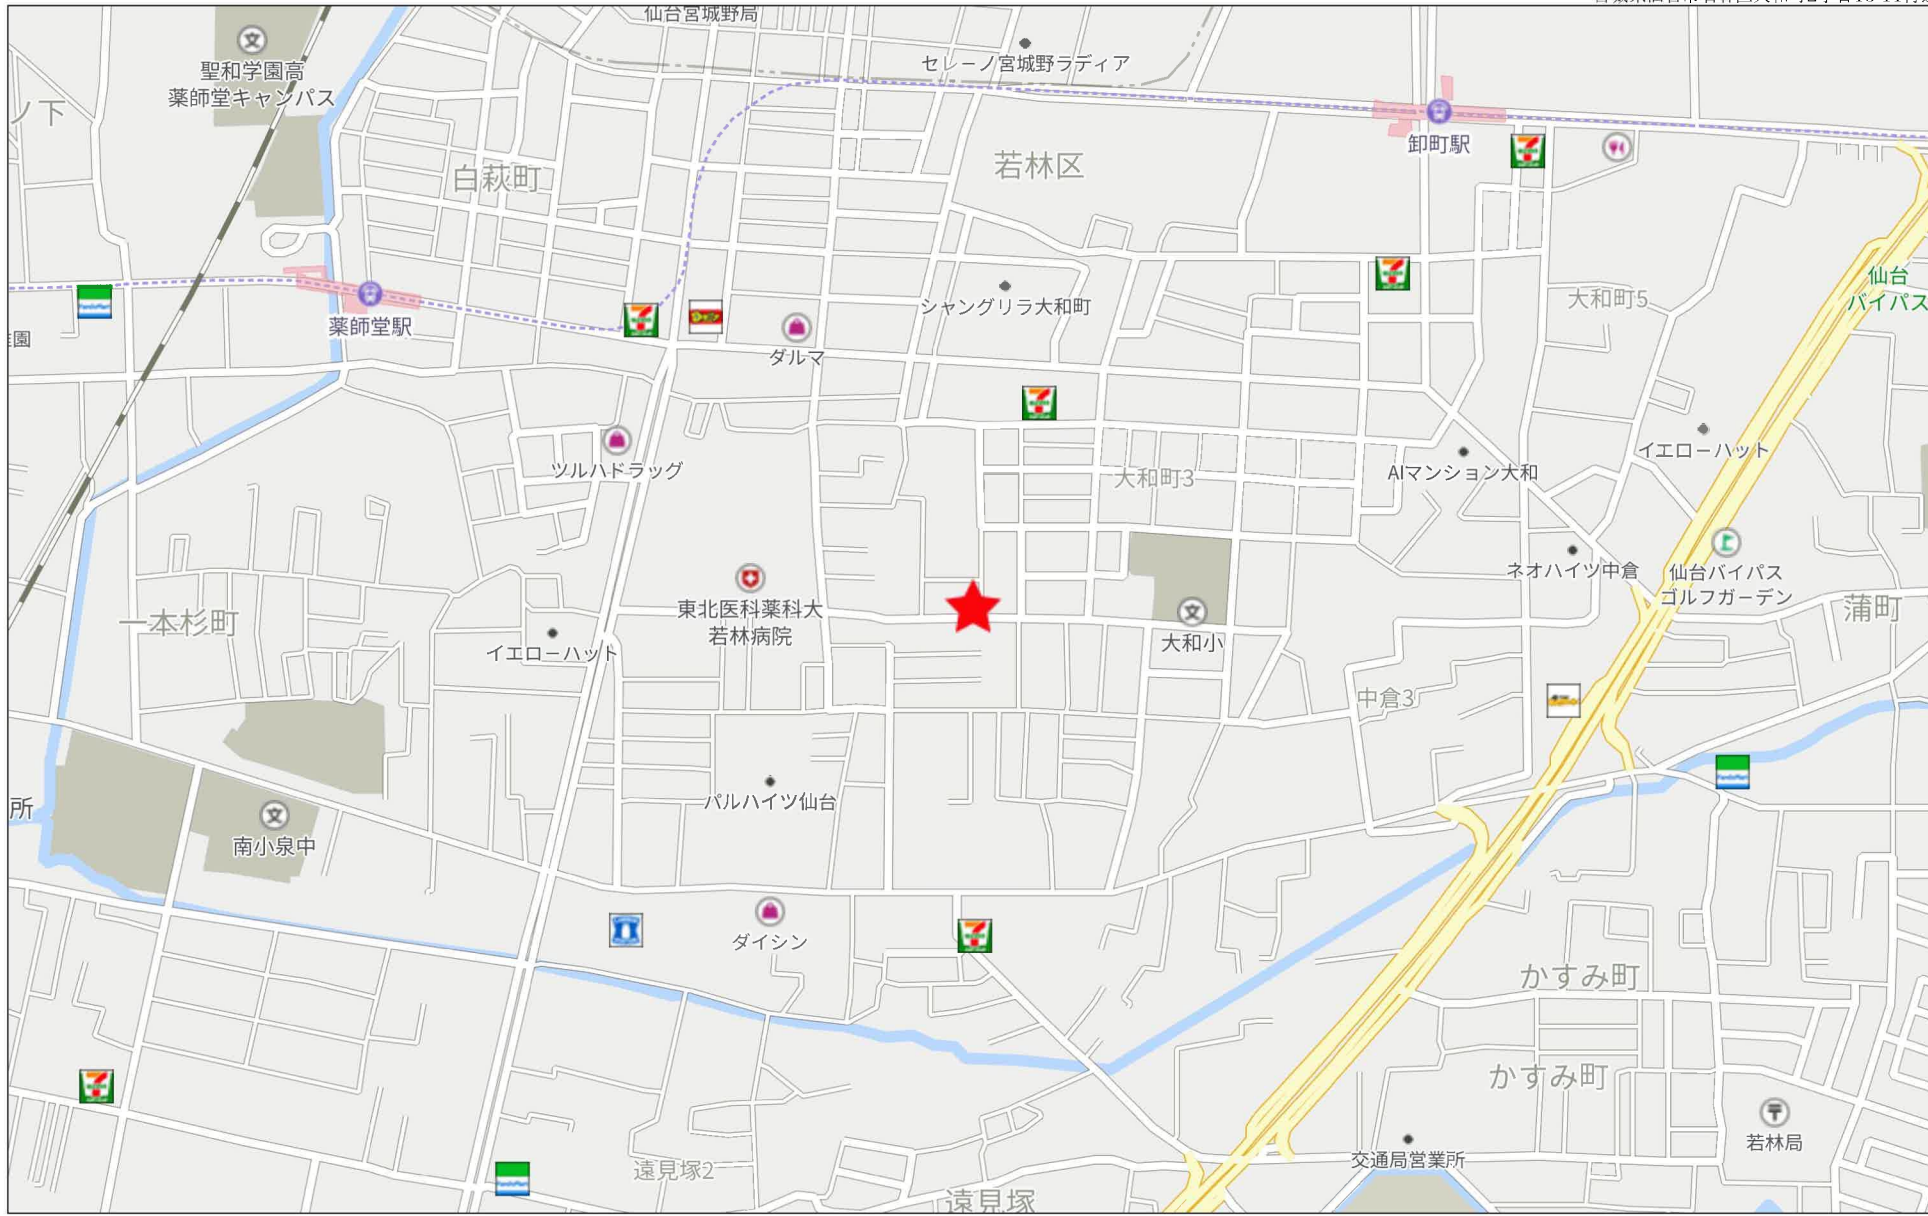

浜地内装
表具

メソンドA

回月極駐
中倉二
駐車場

ウイ
中倉

20m

1:474

禁無断複写複製

Beyond ets