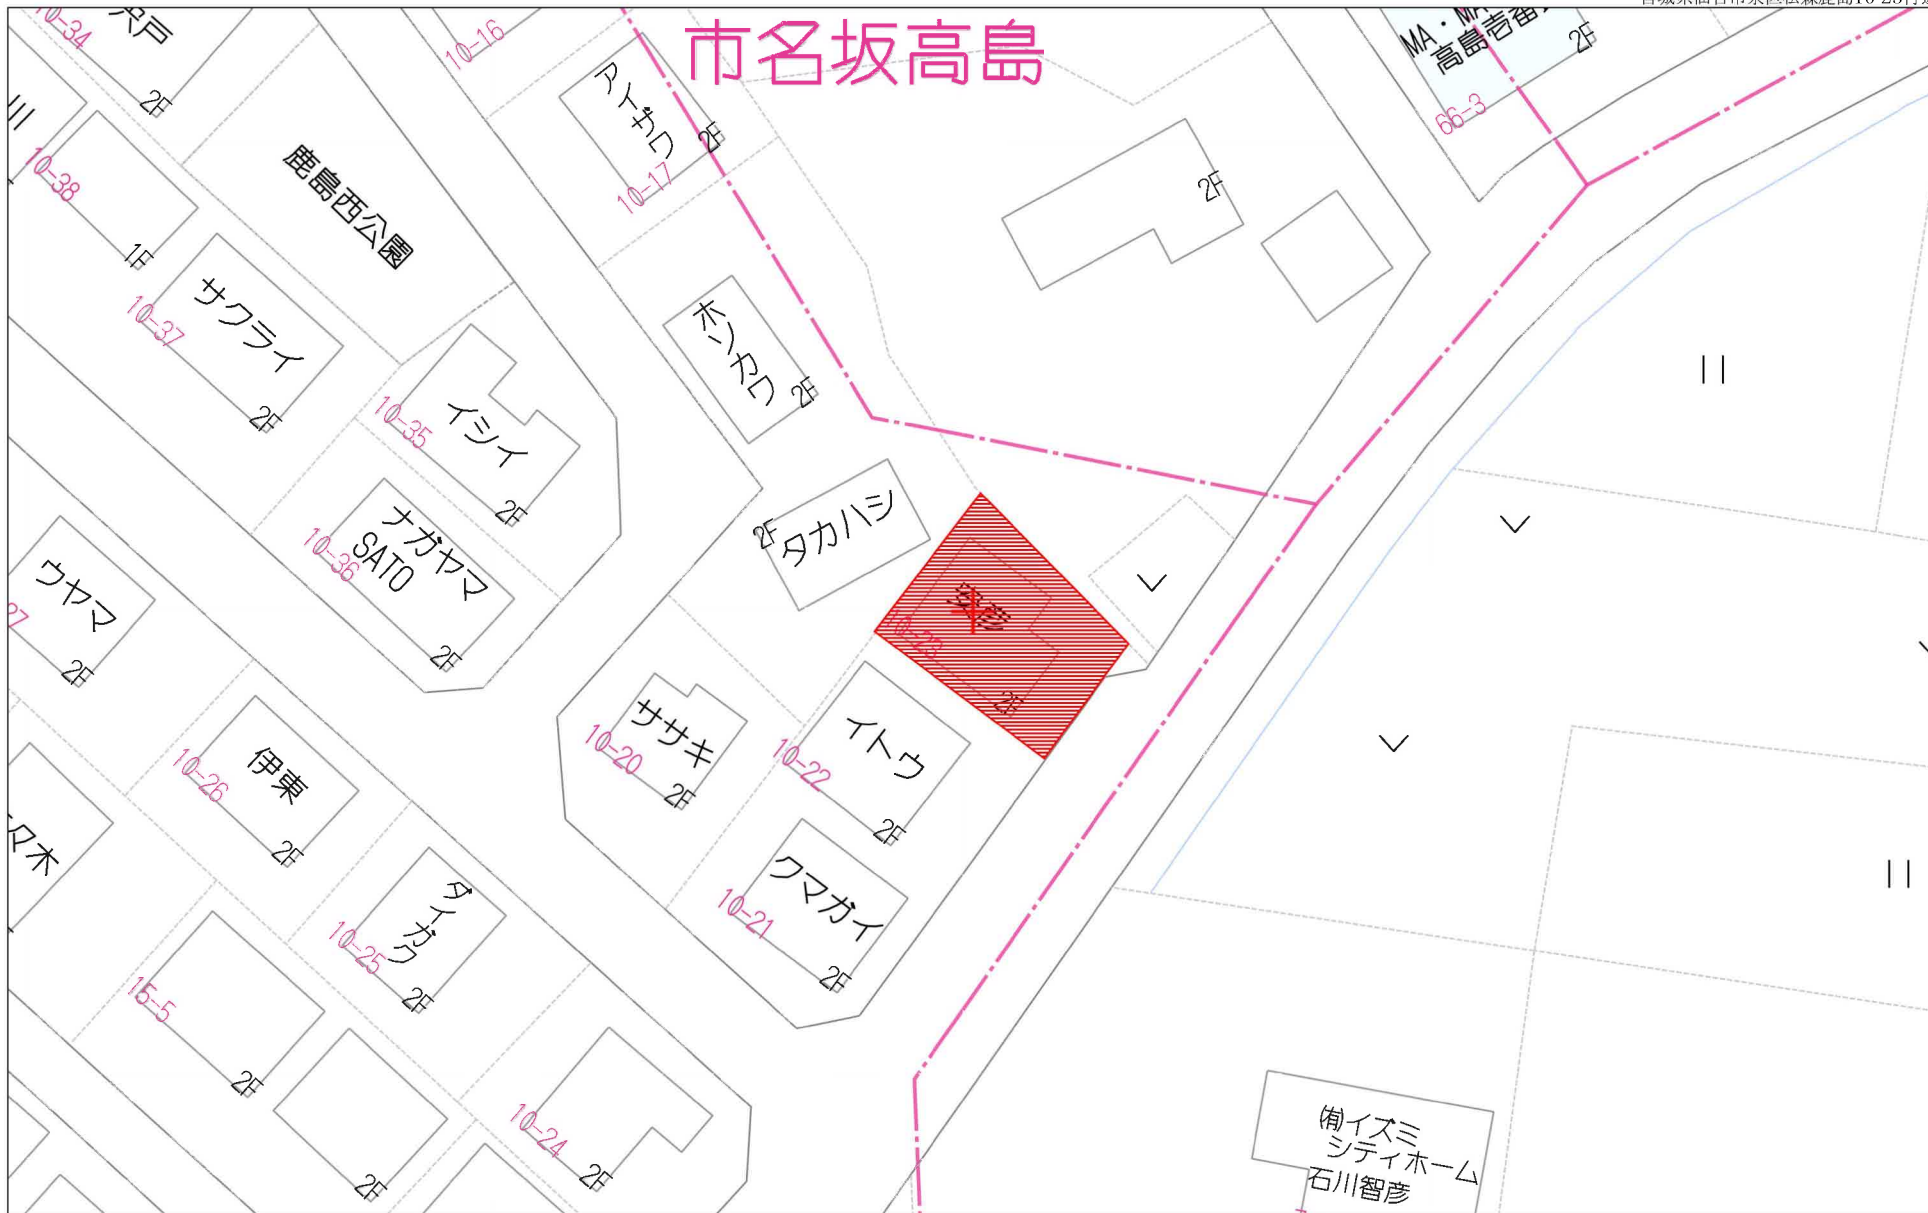

# 市名坂高島

20m

1:464

禁無断複写複製

Beyond ets

Z22152209-20220531134036

500m

禁無断複写複製