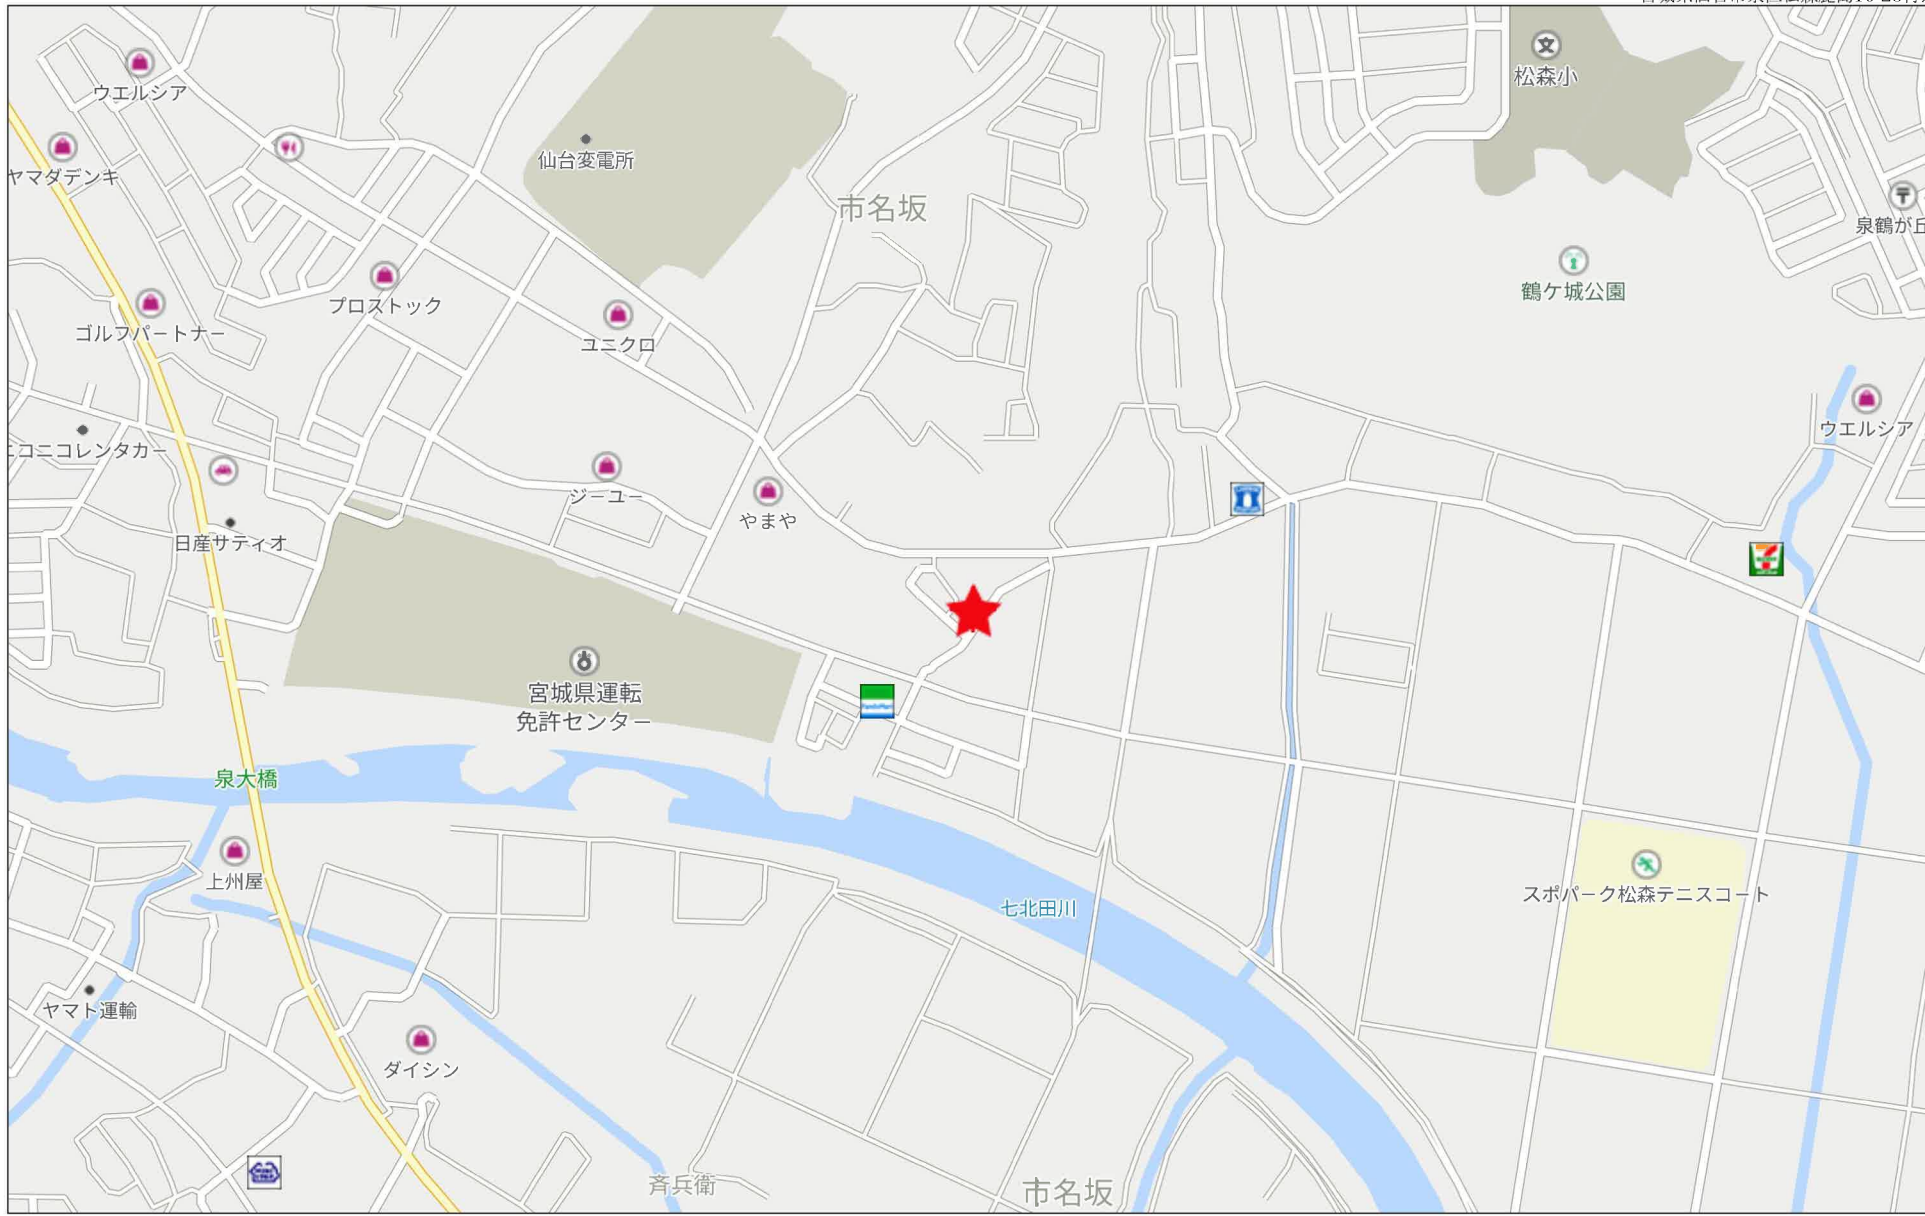

# 市名坂高島

20m

1:464

禁無断複写複製

Beyond ets

Z22152209-20220531134036

500m

禁無断複写複製